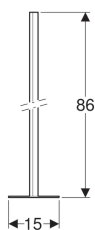

Sada stojin Geberit Kombifix s patní deskou

Účel použití

- Pro zděné stěny
- K volně stojícímu umístění instalačních prvků Geberit Kombifix
- Pro tloušťky podlahy 0–25 cm

Vlastnosti

- Pozinkované

Technické údaje

Materiál

Ocel

Obsah dodávky

- 2 stojiny s patní deskou
- 2 pásová železa s výřezy
- Upevňovací materiál

Pol. č.

457.872.26.1