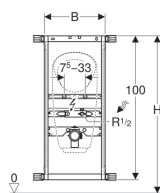

## Geberit Kombifix montážní prvek pro pisoár, 109–127 cm, univerzální, pro ovládání splachování na omítku

Obrázek s příkladem

### Vlastnosti

- Montážní rám pozinkovaný
- Montážní rám se čtyřmi upevňovacími úhelníky
- Montážní hloubka nastavitelná, 8–12,5 cm
- Montážní hloubka bez upevňovacího úhelníku 7,5 cm
- Výška prvku přizpůsobitelná pisoáru, 109–127 cm
- Připojovací rozměry pro pisoár Geberit Preda nastaveny
- Přívod vody vhodný pro MasterFix a MeplaFix
- Nástěnka k montáži bez nářadí

- Upevnění pro přívod Rp 1/2" výškově a stranově nastavitelné
- Upevnění pro připojovací koleno výškově nastavitelné a zvukově izolované
- Upevnění pisoárů M8, nastavitelná na šířku a výšku
- Příčné nosníky s označením středu, nastavitelné bez nářadí
- Označení připojovacích rozměrů pro pisoáry Geberit Preda a Selva
- Těsnicí podložka samolepicí, s netkanou textilií
- Dodatečné upevnění pro pisoár s příslušenstvím možné
- Ochranná zátky pro jednorázovou tlakovou zkoušku se studenou vodou do max. 15 bar / 1500 kPa

Pol. č.	B	H	T
457.686.00.1	42 cm	109–127 cm	8–12.5 cm