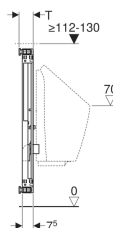

## Geberit Kombifix montážní prvek pro pisoár, 109–127 cm, univerzální, pro ovládání splachování na omítku

Obrázek s příkladem

### Vlastnosti

- Montážní rám pozinkovaný
- Montážní rám se čtyřmi upevňovacími úhelníky
- Montážní hloubka nastavitelná, 8–12,5 cm
- Montážní hloubka bez upevňovacího úhelníku 7,5 cm
- Výška prvku přizpůsobitelná pisoáru, 109–127 cm
- Připojovací rozměry pro pisoár Geberit Preda nastaveny
- Přívod vody vhodný pro MasterFix a MeplaFix
- Nástěnka k montáži bez nářadí

- Upevnění pro přívod Rp 1/2" výškově a stranově nastavitelné
- Upevnění pro připojovací koleno výškově nastavitelné a zvukově izolované
- Upevnění pisoárů M8, nastavitelná na šířku a výšku
- Příčné nosníky s označením středu, nastavitelné bez nářadí
- Označení připojovacích rozměrů pro pisoáry Geberit Preda a Selva
- Těsnicí podložka samolepicí, s netkanou textilií
- Dodatečné upevnění pro pisoár s příslušenstvím možné
- Ochranná zátky pro jednorázovou tlakovou zkoušku se studenou vodou do max. 15 bar / 1500 kPa

Pol. č.	B	H	T
457.686.00.1	42 cm	109–127 cm	8–12.5 cm