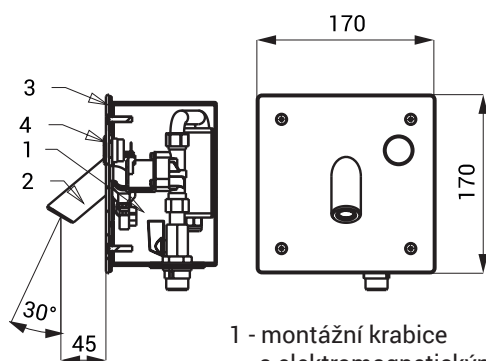

Piezo nástěnná nerezová umyvadlová baterie SLU 44P

Vlastnosti

- úsporný perlátor, průtok 6 l/min
- hygienický proplach
- antivandalové provedení
- použití pro věznice
- speciální ramínko anti-suicide proti sebepoškození
- speciální antivandalový nerezový kryt, tloušťka 3 mm, bezpečnostní šrouby
- je určena pro jednorubkový přívod studené nebo tepelně upravené vody
- reaguje na mírné stlačení piezo tlačítka okamžitým spuštěním vody
- k vypnutí vody dojde po uplynutí nastavené doby (možno nastavit v rozsahu 2 - 62 s), standardně 10 s
- opakovaným stlačením piezo tlačítka dojde k vypnutí vody
- hlídání stavu baterie (u variant s indexem B)
- nastavení parametrů pomocí dálkovým ovládáním SLD 04
- možnost regulace průtoku vody kulovým ventilem

Stavební připravenost

- 1 - montážní krabice s elektromagnetickým ventilem
- 2 - výtok vody
- 3 - antivandalový nerezový kryt
- 4 - piezo tlačítko

Technická specifikace

Rozměr nerezového krytu	170 x 170 x 3 mm
Rozměr montážní krabice	145 x 155 x 100 mm
Napájecí napětí	
▪ SLU 44P	24 V DC
▪ SLU 44PB	6 V
Příkon	
▪ při napájení 24 V DC	7 W
▪ při napájení 6 V	3 W
Životnost baterií	
▪ 4 ks AA alkalických baterií 1,5 V, 2700 mAh	cca 2 roky (při 100 sepnutích denně)
Doporučený pracovní tlak	0,1 - 0,6 MPa
Průtok	6 l/min. (inf. údaj)
Vstup vody	vnější závit G 1/2"

Specifikace dodávky

- SLU 44P - obj. č. 43449 výtokové ramínko, nerezový kryt s piezo elektronikou, nerezová montážní krabice
SLU 44PB - obj. č. 64441 se šroubením, elektromagnetickým ventilem a kulovým ventilem, bezpečnostní šrouby (4 ks), 4 ks AA alkalických baterií 1,5 V, 2700 mAh (SLU 44PB)