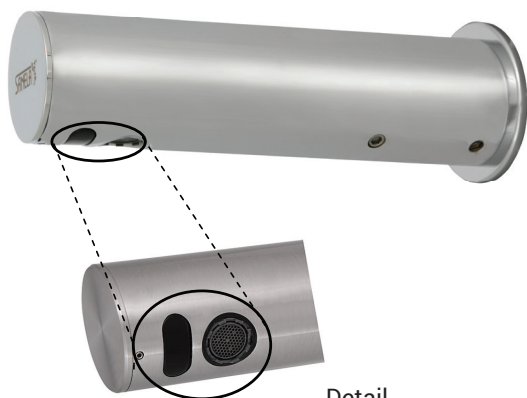

Automatická nástěnná umyvadlová baterie SLU 43KB

SANELA 
we make water cool®

Detail

Vlastnosti

- ekonomický perlátor, průtok 6 l/min.
- hygienický proplach
- je určena pro jednorubkový přívod studené nebo tepelně upravené vody
- reaguje na přítomnost rukou ve snímané zóně okamžitým spuštěním vody
- k vypnutí vody dojde po vyjmutí rukou po uplynutí nastavené doby (možno nastavit v rozsahu 0,25 - 7,75 s)
- bezpečnostní funkce vypnutí vody po 5 minutách
- hlídání stavu baterie
- možnost přepnutí do režimu START/STOP
- nastavení parametrů pomocí dálkového ovladače SLD 03