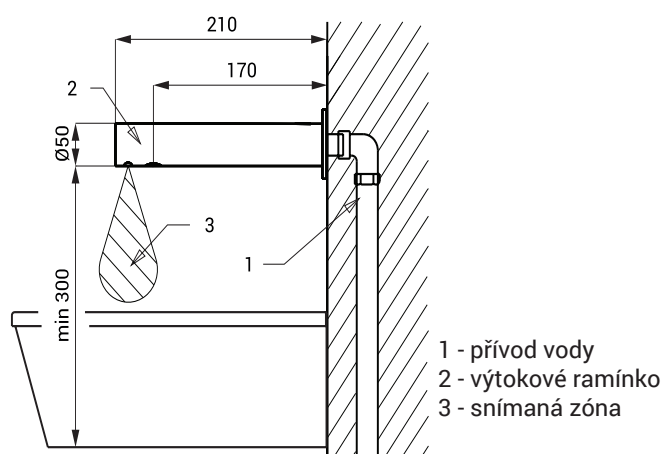

Automatická nástěnná umyvadlová baterie SLU 43KB

SANELA 
we make water cool®

Detail

Vlastnosti

- ekonomický perlátor, průtok 6 l/min.
- hygienický proplach
- je určena pro jednorubkový přívod studené nebo tepelně upravené vody
- reaguje na přítomnost rukou ve snímané zóně okamžitým spuštěním vody
- k vypnutí vody dojde po vyjmutí rukou po uplynutí nastavené doby (možno nastavit v rozsahu 0,25 - 7,75 s)
- bezpečnostní funkce vypnutí vody po 5 minutách
- hlídání stavu baterie
- možnost přepnutí do režimu START/STOP
- nastavení parametrů pomocí dálkového ovladače SLD 03

Stavební připravenost

- 1 - přívod vody
2 - výtokové ramínko
3 - snímaná zóna

Technická specifikace

Napájecí napětí	6 V
Příkon	2 W
Životnost baterií	cca 2 roky (při 100 sepnutích denně)
▪ 4 ks AA alkalických baterií 1,5 V, 2700 mAh	
Dosah	0,11 - 0,15 m
▪ v režimu START/STOP	0,05 - 0,15 m
Doporučený pracovní tlak	0,1 - 0,6 MPa
Průtok	6 l/min. (inf. údaj)
Vstup vody	vnější závit G 1/2"