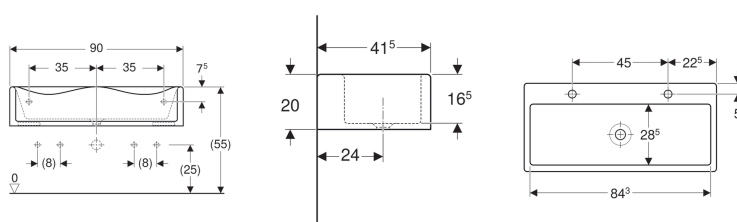

Geberit Bambini hrací a mycí plocha, pro dvě umyvadlové armatury

Obrázek s příkladem

Účel použití

- Pro montáž pomocí stěnových kotev
- Pro školy, zařízení pro péči o děti a jiná vzdělávací zařízení
- Pro děti

Vlastnosti

- 2 místa na mytí
- Malé vyložení
- Vlnitý okraj pro snadnou přístupnost umyvadlové armatury
- Zaoblené hrany zabraňující poraněním
- Antibakteriální
- Odolné proti nárazům
- Odolné proti poškrábání

| Pol. č. | Povrch/barva | Otvor pro baterii | Přepad | B | H | T |
|-----------|--------------|-------------------|--------|-------|-------|---------|
| 430200016 | Alpská bílá | Vlevo a vpravo | Bez | 90 cm | 20 cm | 41.5 cm |