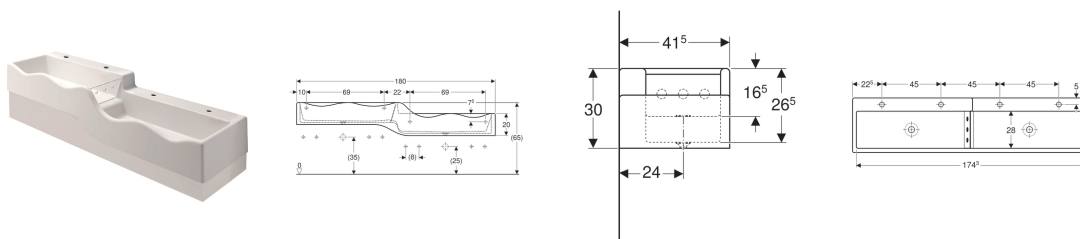

Geberit Bambini hrací a mycí plocha, pro čtyři umyvadlové armatury, hlubší umyvadlo vpravo

Účel použití

- Pro montáž na soupravě pro ukotvení do stěny
- Pro školy, zařízení pro péči o děti a jiná vzdělávací zařízení
- Pro děti

Vlastnosti

- 4 místa na mytí
- 2 vývody
- Malé vyložení
- Vlnitý okraj pro snadnou přístupnost umyvadlové armatury
- Zaoblené hrany zabraňující poraněním
- Antibakteriální
- Odolné proti nárazům
- Odolné proti poškrábání
- Jednoduché čištění
- Bezešvá oprava povrchu

Technické údaje

Materiál | Varicor®

Obsah dodávky

- Funkční deska

Lze objednat dodatečně

- Dekorativní kryt Geberit Bambini, přední strana, pro hrací a mycí plochu, pro čtyři umyvadlové armatury, hlubší umyvadlo vpravo
- Dekorativní kryt Geberit Bambini, boční strana, pro hrací a mycí plochu, hlubší umyvadlo
- Dekorativní kryt Geberit Bambini, boční strana, pro hrací a mycí plochu, vyšší umyvadlo
- Geberit souprava montážních konzol, hrací a mycí plocha, pro čtyři umyvadlové armatury

Pol. č.	Povrch/barva	B	H	T	Otvor pro baterii	Přepad	
430050016	Alpská bílá	180 cm	30 cm	41.5 cm	Vlevo a vpravo	Bez	NEW

Příslušenství

- Geberit odpadní ventil s trubkou přepadu, pro umyvadlo
- Odpadní ventil Geberit neuzavíratelný
- Dekorativní kryt Geberit Bambini, boční strana, pro hrací a mycí plochu, vyšší umyvadlo
- Umyvadlová armatura Geberit Bambini, napájení z baterie
- Umyvadlová armatura Geberit Bambini, napájení ze sítě
- Dekorativní kryt Geberit Bambini, přední strana, pro hrací a mycí plochu, pro čtyři umyvadlové armatury, hlubší umyvadlo vpravo
- Geberit Bambini minitermostat pro umyvadlovou armaturu
- Dekorativní kryt Geberit Bambini, boční strana, pro hrací a mycí plochu, hlubší umyvadlo
- Umyvadlová armatura Geberit Bambini, jednopákový směšovač