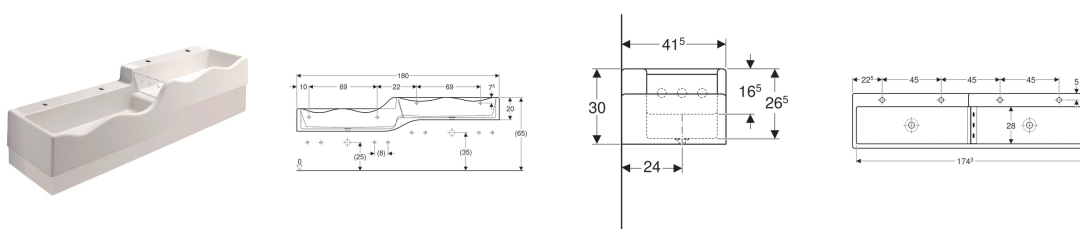

Geberit Bambini hrací a mycí plocha, pro čtyři umyvadlové armatury, hlubší umyvadlo vlevo

Účel použití

- Pro montáž na soupravě pro ukotvení do stěny
- Pro školy, zařízení pro péči o děti a jiná vzdělávací zařízení
- Pro děti

Vlastnosti

- 4 místa na mytí
- 2 vývody
- Malé vyložení
- Vlnitý okraj pro snadnou přístupnost umyvadlové armatury
- Zaoblené hrany zabraňující poraněním
- Antibakteriální
- Odolné proti nárazům
- Odolné proti poškrábání
- Jednoduché čištění
- Bezešvá oprava povrchu

Technické údaje

Materiál | Varicor®

Obsah dodávky

- Funkční deska

Lze objednat dodatečně

- Dekorativní kryt Geberit Bambini, přední strana, pro hrací a mycí plochu, pro čtyři umyvadlové armatury, hlubší umyvadlo vlevo
- Dekorativní kryt Geberit Bambini, boční strana, pro hrací a mycí plochu, hlubší umyvadlo
- Dekorativní kryt Geberit Bambini, boční strana, pro hrací a mycí plochu, vyšší umyvadlo
- Geberit souprava montážních konzol, hrací a mycí plocha, pro čtyři umyvadlové armatury

Pol. č.	Povrch/barva	B	H	T	Otvor pro baterii	Přepad	
430000016	Alpská bílá	180 cm	30 cm	41.5 cm	Vlevo a vpravo	Bez	NEW

Příslušenství

- Geberit odpadní ventil s trubicí přepadu, pro umyvadlo
- Odpadní ventil Geberit neuzavíratelný
- Dekorativní kryt Geberit Bambini, boční strana, pro hrací a mycí plochu, vyšší umyvadlo
- Umyvadlová armatura Geberit Bambini, napájení z baterie
- Umyvadlová armatura Geberit Bambini, napájení ze sítě
- Geberit Bambini minitermostat pro umyvadlovou armaturu
- Dekorativní kryt Geberit Bambini, přední strana, pro hrací a mycí plochu, pro čtyři umyvadlové armatury, hlubší umyvadlo vlevo
- Dekorativní kryt Geberit Bambini, boční strana, pro hrací a mycí plochu, hlubší umyvadlo
- Umyvadlová armatura Geberit Bambini, jednopákový směšovač