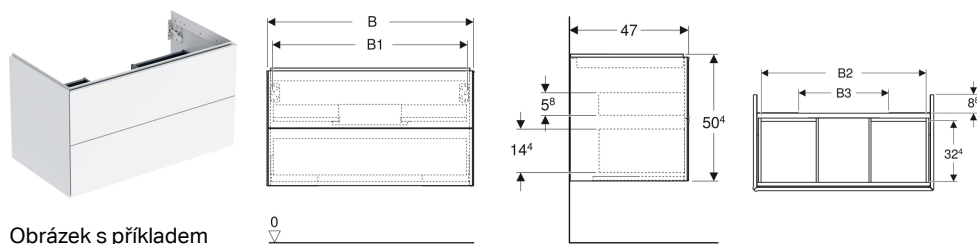

Skříňka pod umyvadlo Geberit ONE, se dvěma zásuvkami

Obrázek s příkladem

Vlastnosti

- FSC™ C134279 certified
- Závěsná
- Plně využitelný úložný prostor v horní zásuvce
- Se dvěma zásuvkami
- Otevírání pomocí mechanismu push-to-open
- Zásuvka s tichým dovíráním

- Ochrana proti vlhkosti
- Dodáváno smontované

Technické údaje

Materiál	Vysoce komprimovaná třívrstvá dřevotřísková deska
Maximum drawer load	30 kg

Obsah dodávky

- Skříňka pod umyvadlo
- Upevňovací materiál

Příslušenství

- Světelná lišta Geberit pro zásuvku, vlevo a vpravo, délka 35 cm
- Sada přihrádek do zásuvky Geberit pro horní zásuvku, šířka 60 cm
- Sada přihrádek do zásuvky Geberit pro horní zásuvku, šířka 75 cm
- Sada přihrádek do zásuvky Geberit pro horní zásuvku, šířka 90 cm
- Sada přihrádek do zásuvky Geberit pro horní zásuvku, šířka 105 cm
- Sada přihrádek do zásuvky Geberit pro horní zásuvku, šířka 120 cm
- Prvek síťové zásuvky Geberit
- Prvek síťové zásuvky Geberit s modulem ComfortLight