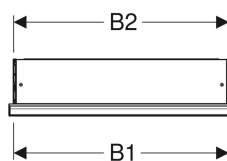

Zrcadlová skříňka Geberit ONE s ComfortLight a jedněmi dvířky, montáž pod omítku, výška 90 cm

Obrázek s příkladem

Vlastnosti

- Se světlem ComfortLight
- Osvětlení LED
- Nepřímé osvětlení
- Vnitřní osvětlení
- Plynule nastavitelné světlo od orientačního světla až po denní světlo
- Možnost spouštění funkcí pomocí dotykového senzoru
- Ovládání kompatibilní s DALI
- Kompatibilní s aplikací Geberit Home
- S jedněmi dvířky
- Dvířka s oboustranným zrcadlem
- Se dvěma elektrickými zásuvkami
- Zásuvky namontované na vnitřní straně vlevo nahoře a vpravo nahoře
- Výškově nastavitelné skleněné poličky

Technické údaje

Druh ochrany	IP44
Třída ochrany	I
Jmenovité napětí	230 V AC
Síťová frekvence	50 Hz
Provozní napětí	24 V DC
Materiál	Hliník
Doživotní LED osvětlení	> 72000 h (L80B10) Tp ≤ 70 °C
Barva světla	2200–4000 K
Index podání barev	90
Standardní odchylka sladění barev	3 SDCM

Obsah dodávky

- 3 skleněné poličky
- Montážní materiál

Nutno objednat zvlášť

- Montážní box pro zrcadlovou skříňku Geberit ONE, výška 90 cm

Pol. č.	Barva / povrch	B	B1	B2	H	H1	H2	T	T1	T2	Přík on	Typ z ást rčky	Zásuvka	Dveře	Světelný tok (max / nahoře / dole)	
505.800.00.1	Hliník eloxovaný	60 cm	57.5 cm	58 cm	90 cm	88 cm	– cm	15 cm	11.8 cm	3.2 cm	60 W	CEE 7/16	CEE 7/3 (Schuko)	Závěsy vlevo	3273 / 2552 / 721 lm	Nové
505.801.00.1	Hliník eloxovaný	60 cm	57.5 cm	58 cm	90 cm	88 cm	– cm	15 cm	11.8 cm	3.2 cm	60 W	CEE 7/16	CEE 7/3 (Schuko)	Závěsy vpravo	3273 / 2552 / 721 lm	Nové
505.800.00.2	Bílá / Hliník s práškovou barvou	60 cm	57.5 cm	58 cm	90 cm	88 cm	– cm	15 cm	11.8 cm	3.2 cm	60 W	CEE 7/16	CEE 7/3 (Schuko)	Závěsy vlevo	3273 / 2552 / 721 lm	Nové
505.801.00.2	Bílá / Hliník s práškovou barvou	60 cm	57.5 cm	58 cm	90 cm	88 cm	– cm	15 cm	11.8 cm	3.2 cm	60 W	CEE 7/16	CEE 7/3 (Schuko)	Závěsy vpravo	3273 / 2552 / 721 lm	Nové