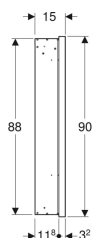

Zrcadlová skříňka Geberit ONE s ComfortLight a jedněmi dvířky, montáž pod omítku, výška 90 cm

Obrázek s příkladem

Vlastnosti

- Se světlem ComfortLight
- Osvětlení LED
- Nepřímé osvětlení
- Vnitřní osvětlení
- Plynule nastavitelné světlo od orientačního světla až po denní světlo
- Možnost spouštění funkcí pomocí dotykového senzoru
- Ovládání kompatibilní s DALI
- Kompatibilní s aplikací Geberit Home
- S jedněmi dvířky
- Dvířka s oboustranným zrcadlem
- Se dvěma elektrickými zásuvkami
- Zásuvky namontované na vnitřní straně vlevo nahoře a vpravo nahoře
- Výškově nastavitelné skleněné poličky

Technické údaje

Druh ochrany	IP44
Třída ochrany	I
Jmenovité napětí	230 V AC
Síťová frekvence	50 Hz
Provozní napětí	24 V DC
Materiál	Hliník
Doživotní LED osvětlení	> 72000 h (L80B10) Tp ≤ 70 °C
Barva světla	2200–4000 K
Index podání barev	90
Standardní odchylka sladění barev	3 SDCM

Obsah dodávky

- 3 skleněné poličky
- Montážní materiál

Nutno objednat zvlášť

- Montážní box pro zrcadlovou skříňku Geberit ONE, výška 90 cm

Pol. č.	Barva / povrch	B	B1	B2	H	H1	H2	T	T1	T2	Přík on	Typ z ást rčky	Zásuvka	Dveře	Světelný tok (max / nahoře / dole)	
505.800.00.1	Hliník eloxovaný	60 cm	57.5 cm	58 cm	90 cm	88 cm	– cm	15 cm	11.8 cm	3.2 cm	60 W	CEE 7/16	CEE 7/3 (Schuko)	Závěsy vlevo	3273 / 2552 / 721 lm	Nové
505.801.00.1	Hliník eloxovaný	60 cm	57.5 cm	58 cm	90 cm	88 cm	– cm	15 cm	11.8 cm	3.2 cm	60 W	CEE 7/16	CEE 7/3 (Schuko)	Závěsy vpravo	3273 / 2552 / 721 lm	Nové
505.800.00.2	Bílá / Hliník s práškovou barvou	60 cm	57.5 cm	58 cm	90 cm	88 cm	– cm	15 cm	11.8 cm	3.2 cm	60 W	CEE 7/16	CEE 7/3 (Schuko)	Závěsy vlevo	3273 / 2552 / 721 lm	Nové
505.801.00.2	Bílá / Hliník s práškovou barvou	60 cm	57.5 cm	58 cm	90 cm	88 cm	– cm	15 cm	11.8 cm	3.2 cm	60 W	CEE 7/16	CEE 7/3 (Schuko)	Závěsy vpravo	3273 / 2552 / 721 lm	Nové