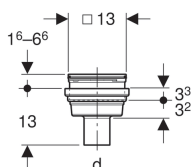

Geberit, podlahová vpust' Varino, svislá, d50

Vlastnosti

- Výškově nastavitelný s prodlužovacím kusem
- Necitlivý vůči mrazu při odmontovaném hřebenovém sítku
- Bez zápachové uzávěrky
- Odolné proti nárazům
- Odolný vůči chemikáliím
- Zatížitelnost třída K 3 (3 kN)

Technické údaje

Průtočná kapacita | 2.0 l/s

Obsah dodávky

- Vývod z PE-HD, \varnothing 50 mm
- Rošt z nerezové oceli
- Kryt pro hrubou montáž

Pol. č.	d, \varnothing	
388.033.00.1	50 mm	NEW

Příslušenství

- Rošt Geberit uzamykatelný, pro podlahové vpusti 13 x 13 cm a podlahové vpusti 13 x 13 cm
- Geberit prodlužovací kus pro podlahové vpusti 13 x 13 cm a podlahové vpusti 13 x 13 cm
- Příruba Geberit pro podlahové vpusti 13 x 13 cm a podlahové vpusti 13 x 13 cm
- Nástavec těsnicí příruby Geberit, pro podlahovou vpust 13 x 13 cm a podlahové vpusti 13 x 13 cm
- Vlasové sítko Geberit pro podlahové vpusti Varino 13 x 13 cm a podlahové vpusti 13 x 13 cm
- Protizápachová klapka Geberit pro podlahové vpusti 13 x 13 cm
- Norná trubka Geberit, výška vodního uzávěru 27 mm, pro podlahovou vpust Varino 13 x 13 cm
- Geberit příruba pro podlahové vpusti 13 x 13 cm, pochůzná