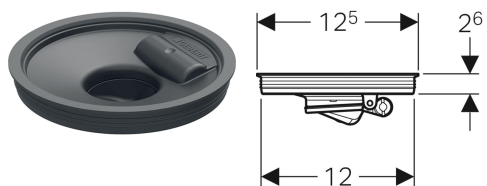

Vložka se zápachovou klapkou Geberit, pro podlahovou vpust 13 x 13 cm

Obrázek s příkladem

Účel použití

- Pro uzavření podlahových vpustí Geberit 13 x 13 cm proti pronikání zápachu

Technické údaje

Materiál | PP