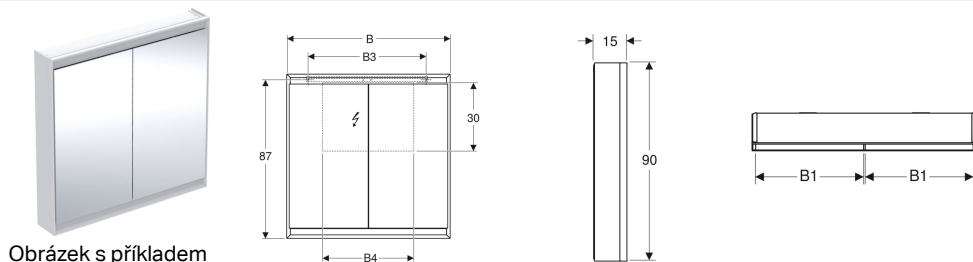

Zrcadlová skříňka Geberit ONE s ComfortLight, dvě dvířka, montáž na omítku, výška 90 cm

Obrázek s příkladem

Vlastnosti

- Se světlem ComfortLight
- Osvětlení LED
- Nepřímé osvětlení
- Vnitřní osvětlení
- Plynule nastavitelné světlo od orientačního světla až po denní světlo
- Možnost spouštění funkcí pomocí dotykového senzoru
- Ovládání kompatibilní s DALI
- Kompatibilní s aplikací Geberit Home
- Dvoje dvířka
- Dvířka s oboustranným zrcadlem
- Se dvěma elektrickými zásuvkami
- Zásuvky namontované na vnitřní straně vlevo nahoře a vpravo nahoře
- Výškově nastavitelné skleněné poličky

Příslušenství

- Prvek síťové zásuvky Geberit ONE
- Madlo Geberit ONE pro zrcadlová dvířka
- Magnetický držák Geberit

- Zvětšovací zrcadlo Geberit

-
- Standardní ovládání přes zrcadlovou skříňku a pokojové tlačítko. Ovládání pomocí pokojového spínače je třeba odpovídajícím způsobem změnit v aplikaci Geberit Home.