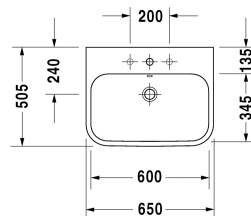

Happy D.2 Umyvadlo, umyvadlo do nábytku # 2318650000 / 2318650030 / 2318650060

| < 650 mm > |

6364 Happy D.2

Umyvadlo, umyvadlo do nábytku	Rozměr	Váha	Objednací číslo
s přetokem, s plochou pro armaturu, včetně přetokové krytky, chrom, spodní strana glazovaná, 650 mm			
Barvy			
00 Bílá			
Varianta			
●	650 x 505 mm	21,000 kg	2318650000
●●●	650 x 505 mm	21,000 kg	2318650030
⊗	650 x 505 mm	21,000 kg	2318650060
Sanitární keramika se speciálním povrchem WonderGliss zůstává čistá a dobře vypadající po dlouhou dobu. Pokud chcete objednat povrchovou úpravu WonderGliss vložte za objednávací číslo "1".			
Příslušenství			
Prostorově úsporný sifon	1 1/4" mm	0,400 kg	005076
Designový sifon		1,500 kg	005036
Vhodné produkty			
Skříňka pod umyvadlo závěsná 2 zásuvky, vnitřní zásuvka včetně výřezu pro sifon a krytu, pro Happy D.2 # 231865 (nebroušené), 625 x 480 mm			H26364
Kovový podstavec výškově nastavitelný + 50 mm, chrom, pro umyvadlo # 231865,			003078
Skříňka pod umyvadlo stojící 2 zásuvky, vnitřní zásuvka včetně výřezu pro sifon a krytu, pro Happy D.2 # 231865 (nebroušené), 625 x 480 mm			H26372

Happy D.2 Umyvadlo, umyvadlo do nábytku # 2318650000 /
2318650030 / 2318650060

|< 650 mm >|

Na všech výkresech jsou uvedeny všechny potřebné rozměry (mm), které podléhají běžným tolerancím. Přesné rozměry lze zjistit pouze přímo na výrobku.