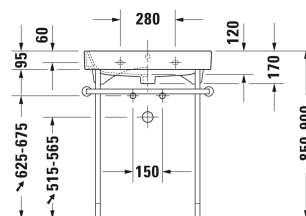

Happy D.2 Umyvadlo, umyvadlo do nábytku # 2318650000 / 2318650030 / 2318650060

| < 650 mm > |

6364 Happy D.2

Umyvadlo, umyvadlo do nábytku	Rozměr	Váha	Objednací číslo
s přetokem, s plochou pro armaturu, včetně přetokové krytky, chrom, spodní strana glazovaná, 650 mm			
Barvy			
00 Bílá			
Varianta			
●	650 x 505 mm	21,000 kg	2318650000
●●●	650 x 505 mm	21,000 kg	2318650030
⊗	650 x 505 mm	21,000 kg	2318650060
Sanitární keramika se speciálním povrchem WonderGliss zůstává čistá a dobře vypadající po dlouhou dobu. Pokud chcete objednat povrchovou úpravu WonderGliss vložte za objednávací číslo "1".			
Příslušenství			
Prostorově úsporný sifon	1 1/4" mm	0,400 kg	005076
Designový sifon		1,500 kg	005036
Vhodné produkty			
Skříňka pod umyvadlo závěsná 2 zásuvky, vnitřní zásuvka včetně výřezu pro sifon a krytu, pro Happy D.2 # 231865 (nebroušené), 625 x 480 mm			H26364
Kovový podstavec výškově nastavitelný + 50 mm, chrom, pro umyvadlo # 231865,			003078
Skříňka pod umyvadlo stojící 2 zásuvky, vnitřní zásuvka včetně výřezu pro sifon a krytu, pro Happy D.2 # 231865 (nebroušené), 625 x 480 mm			H26372

Happy D.2 Umyvadlo, umyvadlo do nábytku # 2318650000 /
2318650030 / 2318650060

|< 650 mm >|

Na všech výkresech jsou uvedeny všechny potřebné rozměry (mm), které podléhají běžným tolerancím. Přesné rozměry lze zjistit pouze přímo na výrobku.