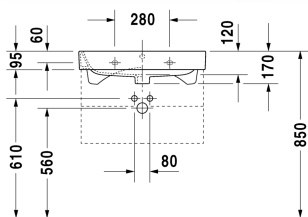

Happy D.2 Umyvadlo, umyvadlo do nábytku # 2318650000 / 2318650030 / 2318650060

| < 650 mm > |

6364 Happy D.2

Umyvadlo, umyvadlo do nábytku	Rozměr	Váha	Objednací číslo
s přetokem, s plochou pro armaturu, včetně přetokové krytky, chrom, spodní strana glazovaná, 650 mm			
Barvy			
00 Bílá			
Varianta			
●	650 x 505 mm	21,000 kg	2318650000
●●●	650 x 505 mm	21,000 kg	2318650030
⊗	650 x 505 mm	21,000 kg	2318650060
Sanitární keramika se speciálním povrchem WonderGliss zůstává čistá a dobře vypadající po dlouhou dobu. Pokud chcete objednat povrchovou úpravu WonderGliss vložte za objednávací číslo "1".			
Příslušenství			
Prostorově úsporný sifon	1 1/4" mm	0,400 kg	005076
Designový sifon		1,500 kg	005036
Vhodné produkty			
Skříňka pod umyvadlo závěsná 2 zásuvky, vnitřní zásuvka včetně výřezu pro sifon a krytu, pro Happy D.2 # 231865 (nebroušené), 625 x 480 mm			H26364
Kovový podstavec výškově nastavitelný + 50 mm, chrom, pro umyvadlo # 231865,			003078
Skříňka pod umyvadlo stojící 2 zásuvky, vnitřní zásuvka včetně výřezu pro sifon a krytu, pro Happy D.2 # 231865 (nebroušené), 625 x 480 mm			H26372

Happy D.2 Umyvadlo, umyvadlo do nábytku # 2318650000 /
2318650030 / 2318650060

|< 650 mm >|

Na všech výkresech jsou uvedeny všechny potřebné rozměry (mm), které podléhají běžným tolerancím. Přesné rozměry lze zjistit pouze přímo na výrobku.