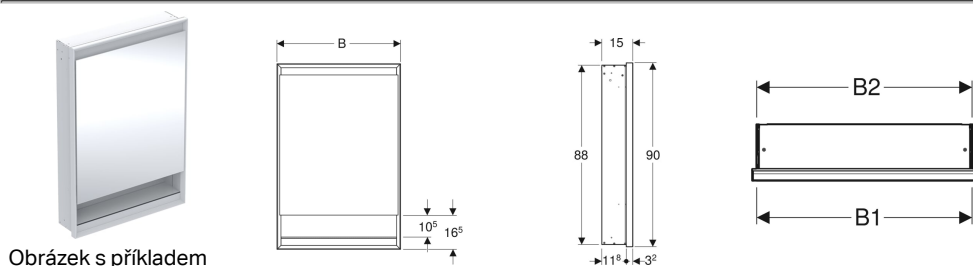

Zrcadlová skříňka Geberit ONE s nikou a ComfortLight, s jedněmi dvířky, montáž pod omítku, výška 90 cm

Vlastnosti

- Se světlem ComfortLight
- Osvětlení LED
- Nepřímé osvětlení
- Vnitřní osvětlení
- Plynule nastavitelné světlo od orientačního světla až po denní světlo
- Možnost spouštění funkcí pomocí dotykového senzoru
- Ovládání kompatibilní s DALI
- Kompatibilní s aplikací Geberit Home
- S jedněmi dvířky
- Dvířka s oboustranným zrcadlem
- Se dvěma elektrickými zásuvkami
- Zásuvky namontované na vnitřní straně vlevo nahoře a vpravo nahoře
- Výškově nastavitelné skleněné poličky

Technické údaje

Druh ochrany	IP44
Třída ochrany	I
Jmenovité napětí	230 V AC
Síťová frekvence	50 Hz
Provozní napětí	24 V DC
Materiál	Hliník
Doživotní LED osvětlení	> 72000 h (L80B10) Tp ≤ 70 °C
Barva světla	2200–4000 K
Index podání barev	90
Standardní odchylka sladění barev	3 SDCM

Obsah dodávky

- 3 skleněné poličky
- Montážní materiál

Nutno objednat zvlášť

- Montážní box pro zrcadlovou skříňku Geberit ONE, výška 90 cm

Pol. č.	Barva / povrch	B	B1	B2	H	H1	H2	T	T1	T2	Přík on	Typ z ást rčky	Zásuvka	Dveře	Světelný tok (max / nahoře / dole)	
505.820.00.1	Hliník eloxovaný	60 cm	57.5 cm	58 cm	90 cm	88 cm	10.5 cm	15 cm	11.8 cm	3.2 cm	60 W	CEE 7/16	CEE 7/3 (Schuko)	Závěsy vlevo	3273 / 2552 / 721 lm	Nové
505.821.00.1	Hliník eloxovaný	60 cm	57.5 cm	58 cm	90 cm	88 cm	10.5 cm	15 cm	11.8 cm	3.2 cm	60 W	CEE 7/16	CEE 7/3 (Schuko)	Závěsy vpravo	3273 / 2552 / 721 lm	Nové
505.820.00.2	Bílá / Hliník s práškovou barvou	60 cm	57.5 cm	58 cm	90 cm	88 cm	10.5 cm	15 cm	11.8 cm	3.2 cm	60 W	CEE 7/16	CEE 7/3 (Schuko)	Závěsy vlevo	3273 / 2552 / 721 lm	Nové
505.821.00.2	Bílá / Hliník s práškovou barvou	60 cm	57.5 cm	58 cm	90 cm	88 cm	10.5 cm	15 cm	11.8 cm	3.2 cm	60 W	CEE 7/16	CEE 7/3 (Schuko)	Závěsy vpravo	3273 / 2552 / 721 lm	Nové