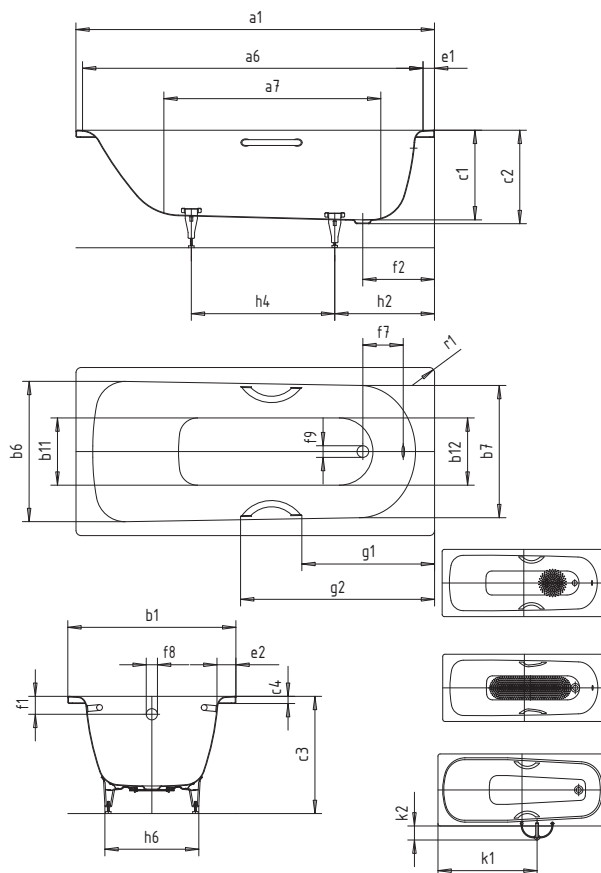

SANIFORM PLUS

- koupací vana pro jednu osobu s odtokem v nohách
- klasická obdélníková varianta
- v nabídce také s madly
- ze smaltované oceli KALDEWEI

Ilustrační obrázek

Model č.		375-1
Vnější délka	a_1	1800
Vnitřní délka (nahoře)	a_6	1630
Vnitřní délka (dole)	a_7	1250
Vnější šířka	b_1	800
Vnitřní šířka (nahoře)	$b_6; b_7$	675; 640
Vnitřní šířka (dole)	$b_{11}; b_{12}$	520; 450
Vnitřní hloubka	c_1	420
Hloubka včetně odtokového otvoru	c_2	430
Výška vč. vanových noh	c_3	555 - 560
Výška okraje	c_4	32
Šířka okraje v nohách; šířka podélného okraje	$e_1; e_2$	70; 75
Vzdálenost horní hrany od středu přepadového otvoru	f_1	75
Vzdálenost okraje vany od středu odtokového otvoru	f_2	310
Vzdálenost středu odtokového a přepadového otvoru	f_7	216
Průměr přepadového otvoru	f_8	Ø 52
Průměr odtokového otvoru	f_9	Ø 52
Vzdálenost okraje vany (v nohách) od bližšího konce madla	g_1	
Vzdálenost okraje vany (v nohách) od vzdálenějšího konce madla	g_2	
Vzdálenost okraje vany (v nohách) od středu noh	h_2	470
Vzdálenost mezi středy noh	h_4	830
Maximální šířka noh	h_6	480
Vnější poloměr	r_1	23
Užitečný objem		150
Hmotnost		55
Antislip		Ø 288
Celoplošný antislip		900 x 300