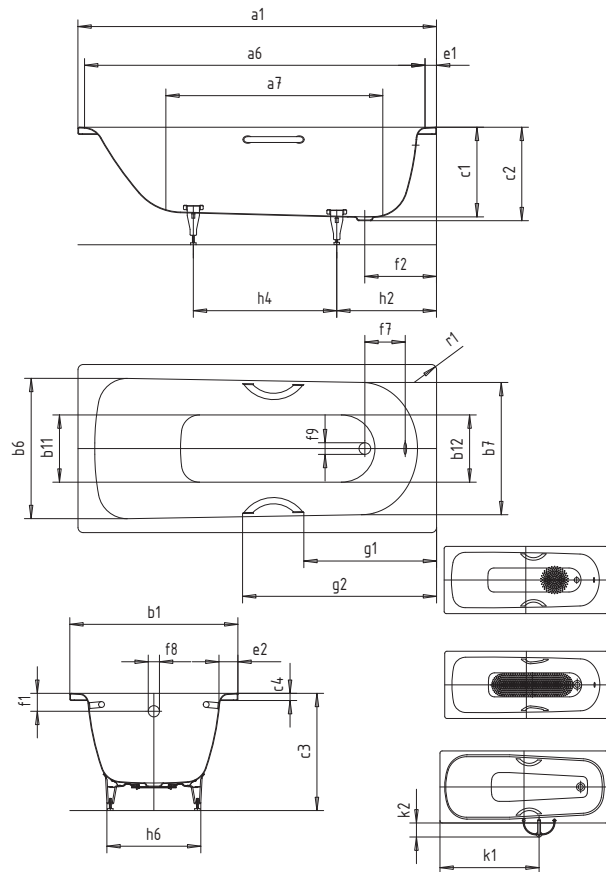

SANIFORM PLUS

- koupací vana pro jednu osobu s odtokem v nohách
- klasická obdélníková varianta
- v nabídce také s madly
- ze smaltované oceli KALDEWEI

Ilustrační obrázek

Model č.		373-1
Vnější délka	a_1	1700
Vnitřní délka (nahoře)	a_6	1530
Vnitřní délka (dole)	a_7	1150
Vnější šířka	b_1	750
Vnitřní šířka (nahoře)	$b_6; b_7$	600; 580
Vnitřní šířka (dole)	$b_{11}; b_{12}$	440; 400
Vnitřní hloubka	c_1	400
Hloubka včetně odtokového otvoru	c_2	410
Výška vč. vanových noh	c_3	545 - 560
Výška okraje	c_4	32
Šířka okraje v nohách; šířka podélného okraje	$e_1; e_2$	70; 75
Vzdálenost horní hrany od středu přepadového otvoru	f_1	63
Vzdálenost okraje vany od středu odtokového otvoru	f_2	310
Vzdálenost středu odtokového a přepadového otvoru	f_7	218
Průměr přepadového otvoru	f_8	Ø 52
Průměr odtokového otvoru	f_9	Ø 52
Vzdálenost okraje vany (v nohách) od bližšího konce madla	g_1	
Vzdálenost okraje vany (v nohách) od vzdálenějšího konce madla	g_2	
Vzdálenost okraje vany (v nohách) od středu noh	h_2	445
Vzdálenost mezi středy noh	h_4	750
Maximální šířka noh	h_6	430
Vnější poloměr	r_1	23
Užitečný objem		123
Hmotnost		49
Antislip		Ø 288
Celoplošný antislip		900 x 300