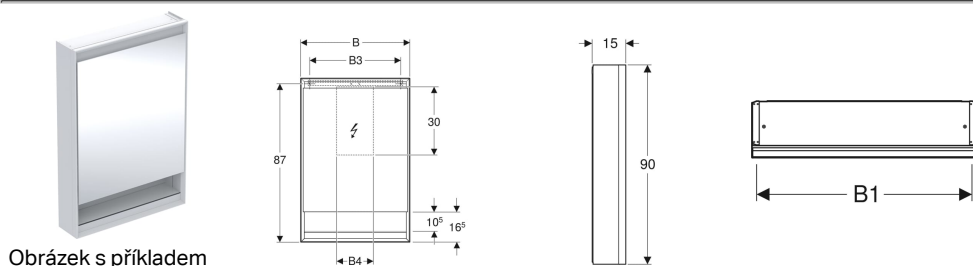

## Zrcadlová skříňka Geberit ONE s nikou a ComfortLight, s jedněmi dvířky, montáž na omítku, výška 90 cm

### Vlastnosti

- Se světlem ComfortLight
- Osvětlení LED
- Nepřímé osvětlení
- Vnitřní osvětlení
- Plynule nastavitelné světlo od orientačního světla až po denní světlo
- Možnost spouštění funkcí pomocí dotykového senzoru
- Ovládání kompatibilní s DALI
- Kompatibilní s aplikací Geberit Home
- S jedněmi dvířky
- Dvířka s oboustranným zrcadlem
- Se dvěma elektrickými zásuvkami
- Zásuvky namontované na vnitřní straně vlevo nahoře a vpravo nahoře
- Výškově nastavitelné skleněné poličky

### Obsah dodávky

- 3 skleněné poličky
- Montážní materiál

Pol. č.	Barva / povrch	B	B1	B3	B4	H	H1	H2	T	T1	T2	Příkon	Typ zástrčky	Zásuvka	Dveře	Světelný tok (max / nahore / dole)	
505.830.00.1	Hliník eloxovaný	60 cm	57.5 cm	50 cm	20 cm	90 cm	– cm	10.5 cm	15 cm	– cm	– cm	60 W	CEE 7/16	CEE 7/3 (Schuko)	Závěsy vlevo	3273 / 2552 / 721 lm	Nové
505.831.00.1	Hliník eloxovaný	60 cm	57.5 cm	50 cm	20 cm	90 cm	– cm	10.5 cm	15 cm	– cm	– cm	60 W	CEE 7/16	CEE 7/3 (Schuko)	Závěsy vpravo	3273 / 2552 / 721 lm	Nové
505.830.00.2	Bílá / Hliník s práškovou barvou	60 cm	57.5 cm	50 cm	20 cm	90 cm	– cm	10.5 cm	15 cm	– cm	– cm	60 W	CEE 7/16	CEE 7/3 (Schuko)	Závěsy vlevo	3273 / 2552 / 721 lm	Nové
505.831.00.2	Bílá / Hliník s práškovou barvou	60 cm	57.5 cm	50 cm	20 cm	90 cm	– cm	10.5 cm	15 cm	– cm	– cm	60 W	CEE 7/16	CEE 7/3 (Schuko)	Závěsy vpravo	3273 / 2552 / 721 lm	Nové

### Příslušenství

- Prvek síťové zásuvky Geberit ONE
- Madlo Geberit ONE pro zrcadlová dvířka
- Magnetický držák Geberit
- Zvětšovací zrcadlo Geberit

- Standardní ovládání přes zrcadlovou skříňku a pokojové tlačítko. Ovládání pomocí pokojového spínače je třeba odpovídajícím způsobem změnit v aplikaci Geberit Home.