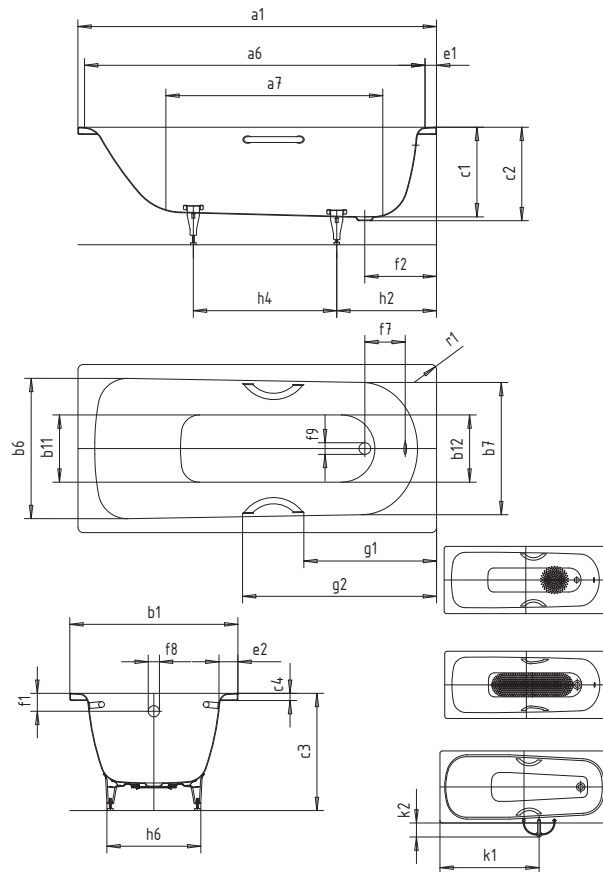

SANIFORM PLUS

- koupací vana pro jednu osobu s odtokem v nohách
- klasická obdélníková varianta
- v nabídce také s madly
- ze smaltované oceli KALDEWEI

Ilustrační obrázek

Model č.		372-1
Vnější délka	a_1	1600
Vnitřní délka (nahoře)	a_6	1430
Vnitřní délka (dole)	a_7	1050
Vnější šířka	b_1	750
Vnitřní šířka (nahoře)	$b_6; b_7$	600; 580
Vnitřní šířka (dole)	$b_{11}; b_{12}$	440; 400
Vnitřní hloubka	c_1	400
Hloubka včetně odtokového otvoru	c_2	410
Výška vč. vanových noh	c_3	545 - 560
Výška okraje	c_4	32
Šířka okraje v nohách; šířka podélného okraje	$e_1; e_2$	70; 75
Vzdálenost horní hrany od středu přepadového otvoru	f_1	63
Vzdálenost okraje vany od středu odtokového otvoru	f_2	310
Vzdálenost středu odtokového a přepadového otvoru	f_7	218
Průměr přepadového otvoru	f_8	Ø 52
Průměr odtokového otvoru	f_9	Ø 52
Vzdálenost okraje vany (v nohách) od bližšího konce madla	g_1	
Vzdálenost okraje vany (v nohách) od vzdálenějšího konce madla	g_2	
Vzdálenost okraje vany (v nohách) od středu noh	h_2	445
Vzdálenost mezi středy noh	h_4	640
Maximální šířka noh	h_6	430
Vnější poloměr	r_1	23
Užitečný objem		107
Hmotnost		46
Antislip		Ø 288
Celoplošný antislip		600 x 220