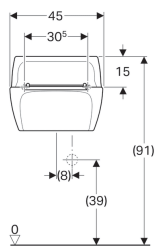

Geberit Publica výlevka

Účel použití

- Pro vylévání odpadní vody
- Pro čištění silně znečištěných předmětů
- Pro průmysl a obchod
- Pro zdravotnická zařízení
- Pro školy a jiná vzdělávací zařízení
- Pro soukromé oblasti

Vlastnosti

- Odtokový otvor $\varnothing$ 62 mm

Technické údaje

Materiál | Žáruvzdorný jíl

Lze objednat dodatečně

- Geberit Publica sklupný rošt s dorazy
- Geberit Publica chránič hrany výlevky

Pol. č.	Povrch/barva	B	H	T	Přepad
367200000	Bílá	45 cm	36 cm	33.5 cm	Bez