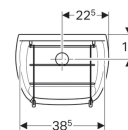

Geberit Publica výlevka

Účel použití

- Pro vylévání odpadní vody
- Pro čištění silně znečištěných předmětů
- Pro průmysl a obchod
- Pro zdravotnická zařízení
- Pro školy a jiná vzdělávací zařízení
- Pro soukromé oblasti

Vlastnosti

- Odtokový otvor $\varnothing$ 62 mm

Technické údaje

Materiál | Žáruvzdorný jíl

Lze objednat dodatečně

- Geberit Publica sklupný rošt s dorazy
- Geberit Publica chránič hrany výlevky

Pol. č.	Povrch/barva	B	H	T	Přepad
367200000	Bílá	45 cm	36 cm	33.5 cm	Bez