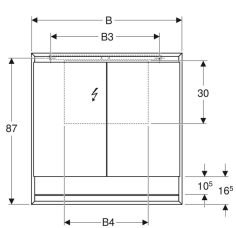

Zrcadlová skříňka Geberit ONE s nikou a ComfortLight, dvě dvířka, montáž na omítku, výška 90 cm

Obrázek s příkladem

Vlastnosti

- Se světlem ComfortLight
- Osvětlení LED
- Nepřímé osvětlení
- Vnitřní osvětlení
- Plynule nastavitelné světlo od orientačního světla až po denní světlo
- Možnost spouštění funkcí pomocí dotykového senzoru
- Ovládání kompatibilní s DALI
- Kompatibilní s aplikací Geberit Home
- Dvoje dvířka
- Dvířka s oboustranným zrcadlem
- Se dvěma elektrickými zásuvkami
- Zásuvky namontované na vnitřní straně vlevo nahoře a vpravo nahoře
- Výškově nastavitelné skleněné poličky

Obsah dodávky

- 3 skleněné poličky
- Montážní materiál

Pol. č.	Barva / povrch	B	B1	B3	B4	H	H2	T	Přík on	Typ zás trčky	Zásuvka	Světelný tok (ma x / nahoře / dole)	
505.832.00.1	Hliník eloxovaný	75 cm	36 cm	65 cm	35 cm	90 cm	10.5 cm	15 cm	75 W	CEE 7/16	CEE 7/3 (Schuko)	4165 / 3248 / 917 lm	Nové
505.833.00.1	Hliník eloxovaný	90 cm	43.5 cm	65 cm	50 cm	90 cm	10.5 cm	15 cm	90 W	CEE 7/16	CEE 7/3 (Schuko)	5058 / 3944 / 1114 lm	Nové
505.834.00.1	Hliník eloxovaný	105 cm	51 cm	95 cm	65 cm	90 cm	10.5 cm	15 cm	105 W	CEE 7/16	CEE 7/3 (Schuko)	5950 / 4640 / 1310 lm	Nové
505.835.00.1	Hliník eloxovaný	120 cm	58.5 cm	95 cm	80 cm	90 cm	10.5 cm	15 cm	120 W	CEE 7/16	CEE 7/3 (Schuko)	6843 / 5336 / 1507 lm	Nové
505.832.00.2	Bílá / Hliník s práškovou barvou	75 cm	36 cm	65 cm	35 cm	90 cm	10.5 cm	15 cm	75 W	CEE 7/16	CEE 7/3 (Schuko)	4165 / 3248 / 917 lm	Nové
505.833.00.2	Bílá / Hliník s práškovou barvou	90 cm	43.5 cm	65 cm	50 cm	90 cm	10.5 cm	15 cm	90 W	CEE 7/16	CEE 7/3 (Schuko)	5058 / 3944 / 1114 lm	Nové
505.834.00.2	Bílá / Hliník s práškovou barvou	105 cm	51 cm	95 cm	65 cm	90 cm	10.5 cm	15 cm	105 W	CEE 7/16	CEE 7/3 (Schuko)	5950 / 4640 / 1310 lm	Nové
505.835.00.2	Bílá / Hliník s práškovou barvou	120 cm	58.5 cm	95 cm	80 cm	90 cm	10.5 cm	15 cm	120 W	CEE 7/16	CEE 7/3 (Schuko)	6843 / 5336 / 1507 lm	Nové