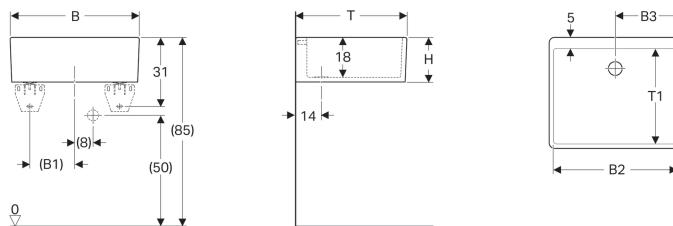

Víceúčelové umyvadlo Geberit Publica s přepadem

Účel použití

- Pro montáž pomocí stěnových kotev
- Pro montáž na pracovní desky
- Pro vylévání odpadní vody
- Pro čištění silně znečištěných předmětů
- Pro průmysl a obchod
- Pro zdravotnická zařízení
- Pro školy a jiná vzdělávací zařízení
- Pro soukromé oblasti

Vlastnosti

- S jedním umyvadlem

- Odtokový otvor $\varnothing$ 62 mm

Technické údaje

Materiál | Žáruvzdorný jíł

Obsah dodávky

- Odpadní souprava
- Přepadová souprava

Lze objednat dodatečně

- Upevňovací materiál

Pol. č.	Povrch/barva	Přepad	B	B1	B2	B3	H	T	T1
361350000	Bílá	Viditelně	50 cm	16 cm	46.5 cm	25 cm	20 cm	39 cm	32 cm
361360000	Bílá	Viditelně	60 cm	20 cm	56.5 cm	30 cm	20 cm	50 cm	43 cm
361370000	Bílá	Viditelně	70 cm	25 cm	66 cm	35 cm	20 cm	50 cm	43 cm

Příslušenství

- Geberit souprava montážních konzol

- Výlevek 50 cm a 60 cm se ukotvují stěnovými kotvami 36 cm
- Výlevek 70 cm se ukotvuje stěnovými kotvami 45 cm