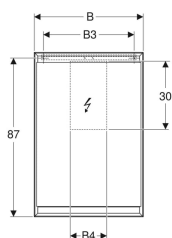

Zrcadlová skříňka Geberit ONE s ComfortLight a jedněmi dvířky, montáž na omítku, výška 90 cm

Obrázek s příkladem

Vlastnosti

- Se světlem ComfortLight
- Osvětlení LED
- Nepřímé osvětlení
- Vnitřní osvětlení
- Plynule nastavitelné světlo od orientačního světla až po denní světlo
- Možnost spouštění funkcí pomocí dotykového senzoru
- Ovládání kompatibilní s DALI
- Kompatibilní s aplikací Geberit Home
- S jedněmi dvířky
- Dvířka s oboustranným zrcadlem
- Se dvěma elektrickými zásuvkami
- Zásuvky namontované na vnitřní straně vlevo nahoře a vpravo nahoře
- Výškově nastavitelné skleněné poličky

Obsah dodávky

- 3 skleněné poličky
- Montážní materiál

Pol. č.	Barva / povrch	B	B1	B3	B4	H	H1	H2	T	T1	T2	Příkon	Typ zářivky	Zásuvka	Dveře	Světelný tok (max / nahoře / dole)	
505.810.00.1	Hliník eloxovaný	60 cm	57.5 cm	50 cm	20 cm	90 cm	– cm	– cm	15 cm	– cm	– cm	60 W	CEE 7/16	CEE 7/3 (Schuko)	Závěsy vlevo	3273 / 2552 / 721 lm	Nové
505.811.00.1	Hliník eloxovaný	60 cm	57.5 cm	50 cm	20 cm	90 cm	– cm	– cm	15 cm	– cm	– cm	60 W	CEE 7/16	CEE 7/3 (Schuko)	Závěsy vpravo	3273 / 2552 / 721 lm	Nové
505.810.00.2	Bílá / Hliník s práškovou barvou	60 cm	57.5 cm	50 cm	20 cm	90 cm	– cm	– cm	15 cm	– cm	– cm	60 W	CEE 7/16	CEE 7/3 (Schuko)	Závěsy vlevo	3273 / 2552 / 721 lm	Nové
505.811.00.2	Bílá / Hliník s práškovou barvou	60 cm	57.5 cm	50 cm	20 cm	90 cm	– cm	– cm	15 cm	– cm	– cm	60 W	CEE 7/16	CEE 7/3 (Schuko)	Závěsy vpravo	3273 / 2552 / 721 lm	Nové