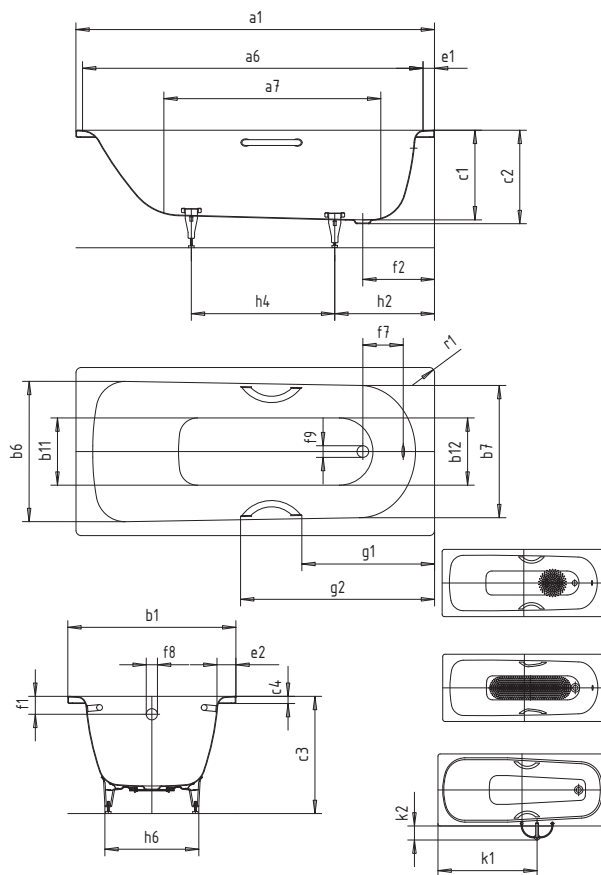

# SANIFORM PLUS

- koupací vana pro jednu osobu s odtokem v nohách
- klasická obdélníková varianta
- v nabídce také s madly
- ze smaltované oceli KALDEWEI

Ilustrační obrázek

Model č.		361-1
Vnější délka	$a_1$	1500
Vnitřní délka (nahore)	$a_6$	1330
Vnitřní délka (dole)	$a_7$	950
Vnější šířka	$b_1$	700
Vnitřní šířka (nahore)	$b_6; b_7$	550; 530
Vnitřní šířka (dole)	$b_{11}; b_{12}$	390; 350
Vnitřní hloubka	$c_1$	400
Hloubka včetně odtokového otvoru	$c_2$	410
Výška vč. vanových noh	$c_3$	545 - 560
Výška okraje	$c_4$	32
Šířka okraje v nohách; šířka podélného okraje	$e_1; e_2$	70; 75
Vzdálenost horní hrany od středu přepadového otvoru	$f_1$	63
Vzdálenost okraje vany od středu odtokového otvoru	$f_2$	320
Vzdálenost středu odtokového a přepadového otvoru	$f_7$	222
Průměr přepadového otvoru	$f_8$	Ø 52
Průměr odtokového otvoru	$f_9$	Ø 52
Vzdálenost okraje vany (v nohách) od bližšího konce madla	$g_1$	
Vzdálenost okraje vany (v nohách) od vzdálenějšího konce madla	$g_2$	
Vzdálenost okraje vany (v nohách) od středu noh	$h_2$	445
Vzdálenost mezi středy noh	$h_4$	555
Maximální šířka noh	$h_6$	380
Vnější poloměr	$r_1$	23
Užitečný objem		82
Hmotnost		41
Antislip		Ø 288
Celoplošný antislip		600 x 220