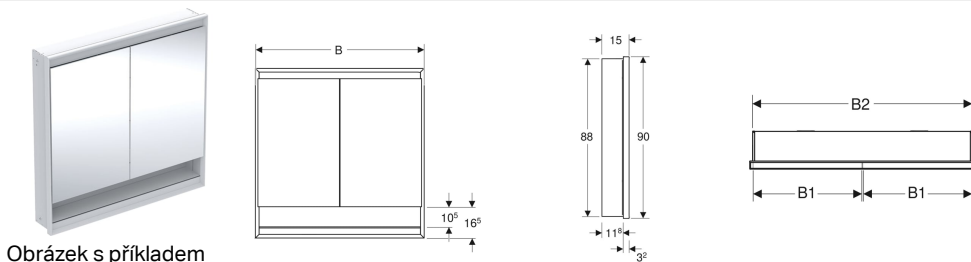

## Zrcadlová skříňka Geberit ONE s nikou a ComfortLight, dvě dvířka, montáž pod omítku, výška 90 cm

Obrázek s příkladem

### Vlastnosti

- Se světlem ComfortLight
- Osvětlení LED
- Nepřímé osvětlení
- Vnitřní osvětlení
- Plynule nastavitelné světlo od orientačního světla až po denní světlo
- Možnost spouštění funkcí pomocí dotykového senzoru
- Ovládání kompatibilní s DALI
- Kompatibilní s aplikací Geberit Home
- Dvoje dvířka
- Dvířka s oboustranným zrcadlem
- Se dvěma elektrickými zásuvkami
- Zásuvky namontované na vnitřní straně vlevo nahoře a vpravo nahoře
- Výškově nastavitelné skleněné poličky

### Nutno objednat zvlášť

- Montážní box pro zrcadlovou skříňku Geberit ONE, výška 90 cm

Pol. č.	Barva / povrch	B	B1	B2	H	H1	H2	T	T1	T2	Přikon	Typ zářičky	Zásuvka	Světelný tok (max / nahoře / dole)	Nové
505.822.00.1	Hliník eloxovaný	75 cm	36 cm	73 cm	90 cm	88 cm	10.5 cm	15 cm	11.8 cm	3.2 cm	75 W	CEE 7/16	CEE 7/3 (Schuko)	4165 / 3248 / 917 lm	Nové
505.823.00.1	Hliník eloxovaný	90 cm	43.5 cm	88 cm	90 cm	88 cm	10.5 cm	15 cm	11.8 cm	3.2 cm	90 W	CEE 7/16	CEE 7/3 (Schuko)	5058 / 3944 / 1114 lm	Nové
505.824.00.1	Hliník eloxovaný	105 cm	51 cm	103 cm	90 cm	88 cm	10.5 cm	15 cm	11.8 cm	3.2 cm	105 W	CEE 7/16	CEE 7/3 (Schuko)	5950 / 4640 / 1310 lm	Nové
505.825.00.1	Hliník eloxovaný	120 cm	58.5 cm	118 cm	90 cm	88 cm	10.5 cm	15 cm	11.8 cm	3.2 cm	120 W	CEE 7/16	CEE 7/3 (Schuko)	6843 / 5336 / 1507 lm	Nové
505.822.00.2	Bílá / Hliník s práškovou barvou	75 cm	36 cm	73 cm	90 cm	88 cm	10.5 cm	15 cm	11.8 cm	3.2 cm	75 W	CEE 7/16	CEE 7/3 (Schuko)	4165 / 3248 / 917 lm	Nové
505.823.00.2	Bílá / Hliník s práškovou barvou	90 cm	43.5 cm	88 cm	90 cm	88 cm	10.5 cm	15 cm	11.8 cm	3.2 cm	90 W	CEE 7/16	CEE 7/3 (Schuko)	5058 / 3944 / 1114 lm	Nové
505.824.00.2	Bílá / Hliník s práškovou barvou	105 cm	51 cm	103 cm	90 cm	88 cm	10.5 cm	15 cm	11.8 cm	3.2 cm	105 W	CEE 7/16	CEE 7/3 (Schuko)	5950 / 4640 / 1310 lm	Nové