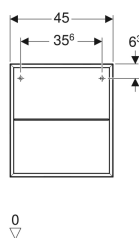

Boční prvek Geberit ONE

Obrázek s příkladem

Vlastnosti

- Závěsná
- Se skleněnou nastavitelnou poličkou
- Ochrana proti vlhkosti

- Dodáváno smontované

Technické údaje

Materiál | Vysoce komprimovaná třívrstvá dřevotřísková deska

Obsah dodávky

- Upevňovací materiál

Pol. č.	Barva / povrch	B	H	T	
505.079.00.1	Bílá / Lakované s vysokým leskem	45 cm	49.2 cm	47 cm	Nové
505.079.00.2	Bílá / Lak matný	45 cm	49.2 cm	47 cm	Nové
505.079.00.3	Láva / Lak matný	45 cm	49.2 cm	47 cm	Nové
505.079.00.4	Písková šedá / Lakované s vysokým leskem	45 cm	49.2 cm	47 cm	Nové
505.079.00.5	Dub / Melamin struktura dřeva	45 cm	49.2 cm	47 cm	Nové
505.079.00.6	Ořech hickory / Melamin struktura dřeva	45 cm	49.2 cm	47 cm	Nové
505.079.00.7	Šedo-běžová / Lak matný	45 cm	49.2 cm	47 cm	Nové
505.079.00.8	black matt	45 cm	49.2 cm	47 cm	Nové