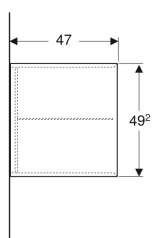

Boční prvek Geberit ONE

Obrázek s příkladem

Vlastnosti

- Závěsná
- Se skleněnou nastavitelnou poličkou
- Ochrana proti vlhkosti

- Dodáváno smontované

Technické údaje

Materiál | Vysoce komprimovaná třívrstvá dřevotřísková deska

Obsah dodávky

- Upevňovací materiál

Pol. č.	Barva / povrch	B	H	T	
505.079.00.1	Bílá / Lakované s vysokým leskem	45 cm	49.2 cm	47 cm	Nové
505.079.00.2	Bílá / Lak matný	45 cm	49.2 cm	47 cm	Nové
505.079.00.3	Láva / Lak matný	45 cm	49.2 cm	47 cm	Nové
505.079.00.4	Písková šedá / Lakované s vysokým leskem	45 cm	49.2 cm	47 cm	Nové
505.079.00.5	Dub / Melamin struktura dřeva	45 cm	49.2 cm	47 cm	Nové
505.079.00.6	Ořech hickory / Melamin struktura dřeva	45 cm	49.2 cm	47 cm	Nové
505.079.00.7	Šedo-běžová / Lak matný	45 cm	49.2 cm	47 cm	Nové
505.079.00.8	black matt	45 cm	49.2 cm	47 cm	Nové