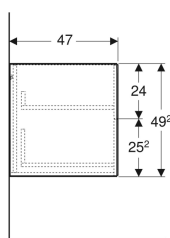

## Boční skříňka Geberit ONE se dvěma zásuvkami

Obrázek s příkladem

### Obsah dodávky

- Upevňovací materiál

Pol. č.	Barva / povrch	B	H	T	
505.077.00.1	Bílá / Lakované s vysokým leskem	45 cm	49.2 cm	47 cm	Nové
505.077.00.2	Bílá / Lak matný	45 cm	49.2 cm	47 cm	Nové
505.077.00.3	Láva / Lak matný	45 cm	49.2 cm	47 cm	Nové
505.077.00.4	Písková šedá / Lakované s vysokým leskem	45 cm	49.2 cm	47 cm	Nové
505.077.00.5	Dub / Melamin struktura dřeva	45 cm	49.2 cm	47 cm	Nové
505.077.00.6	Ořech hickory / Melamin struktura dřeva	45 cm	49.2 cm	47 cm	Nové
505.077.00.7	Šedo-běžová / Lak matný	45 cm	49.2 cm	47 cm	Nové
505.077.00.8	black matt	45 cm	49.2 cm	47 cm	Nové