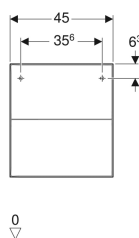

## Boční skříňka Geberit ONE se dvěma zásuvkami

Obrázek s příkladem

### Obsah dodávky

- Upevňovací materiál

Pol. č.	Barva / povrch	B	H	T	
505.077.00.1	Bílá / Lakované s vysokým leskem	45 cm	49.2 cm	47 cm	Nové
505.077.00.2	Bílá / Lak matný	45 cm	49.2 cm	47 cm	Nové
505.077.00.3	Láva / Lak matný	45 cm	49.2 cm	47 cm	Nové
505.077.00.4	Písková šedá / Lakované s vysokým leskem	45 cm	49.2 cm	47 cm	Nové
505.077.00.5	Dub / Melamin struktura dřeva	45 cm	49.2 cm	47 cm	Nové
505.077.00.6	Ořech hickory / Melamin struktura dřeva	45 cm	49.2 cm	47 cm	Nové
505.077.00.7	Šedo-běžová / Lak matný	45 cm	49.2 cm	47 cm	Nové
505.077.00.8	black matt	45 cm	49.2 cm	47 cm	Nové