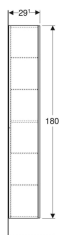

## Vysoká skříň Geberit ONE s jedněmi dvířky

### Vlastnosti

- Závěsná
- S jedněmi dvířky
- Dvířka s tichým dovíráním
- Otevírání uchopením zkosené hrany nebo push-to-open
- Se čtyřmi skleněnými polohovatelnými poličkami

- S jednou pevnou poličkou
- Strana připevnění závěsu vlevo nebo vpravo
- Ochrana proti vlhkosti
- Dodáváno smontované

### Technické údaje

Materiál | Vysoce komprimovaná třívrstvá dřevotřísková deska

### Obsah dodávky

- Vysoká skříňka
- 4 skleněné poličky

- Upevňovací materiál

Pol. č.	Barva / povrch	B	H	T	
505.083.00.1	Bílá / Lakované s vysokým leskem	36 cm	180 cm	29.1 cm	Nové
505.083.00.2	Bílá / Lak matný	36 cm	180 cm	29.1 cm	Nové
505.083.00.3	Láva / Lak matný	36 cm	180 cm	29.1 cm	Nové
505.083.00.4	Písková šedá / Lakované s vysokým leskem	36 cm	180 cm	29.1 cm	Nové
505.083.00.5	Dub / Melamin struktura dřeva	36 cm	180 cm	29.1 cm	Nové
505.083.00.6	Ořech hickory / Melamin struktura dřeva	36 cm	180 cm	29.1 cm	Nové
505.083.00.7	Šedo-běžová / Lak matný	36 cm	180 cm	29.1 cm	Nové
505.083.00.8	Černá / Lak matný	36 cm	180 cm	29.1 cm	Nové