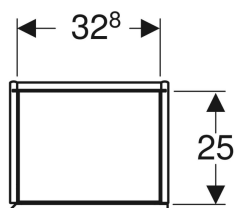

Vysoká skříň Geberit ONE s jedněmi dvířky

Vlastnosti

- Závěsná
- S jedněmi dvířky
- Dvířka s tichým dovíráním
- Otevírání uchopením zkosené hrany nebo push-to-open
- Se čtyřmi skleněnými polohovatelnými poličkami

- S jednou pevnou poličkou
- Strana připevnění závěsu vlevo nebo vpravo
- Ochrana proti vlhkosti
- Dodáváno smontované

Technické údaje

Materiál | Vysoce komprimovaná třívrstvá dřevotřísková deska

Obsah dodávky

- Vysoká skříňka
- 4 skleněné poličky

- Upevňovací materiál

Pol. č.	Barva / povrch	B	H	T	
505.083.00.1	Bílá / Lakované s vysokým leskem	36 cm	180 cm	29.1 cm	Nové
505.083.00.2	Bílá / Lak matný	36 cm	180 cm	29.1 cm	Nové
505.083.00.3	Láva / Lak matný	36 cm	180 cm	29.1 cm	Nové
505.083.00.4	Písková šedá / Lakované s vysokým leskem	36 cm	180 cm	29.1 cm	Nové
505.083.00.5	Dub / Melamin struktura dřeva	36 cm	180 cm	29.1 cm	Nové
505.083.00.6	Ořech hickory / Melamin struktura dřeva	36 cm	180 cm	29.1 cm	Nové
505.083.00.7	Šedo-běžová / Lak matný	36 cm	180 cm	29.1 cm	Nové
505.083.00.8	Černá / Lak matný	36 cm	180 cm	29.1 cm	Nové