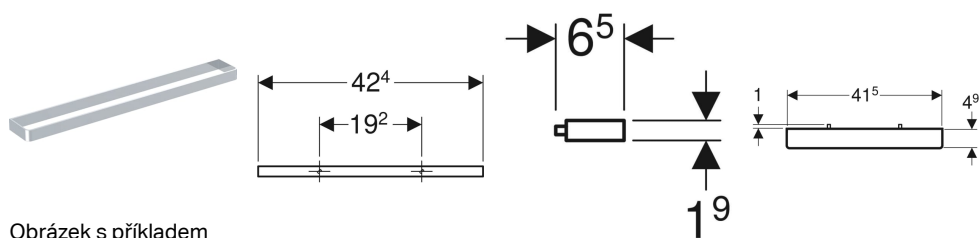

Držák na ručníky Geberit pro koupelnový nábytek

Obrázek s příkladem

Účel použití

- K bočnímu upevnění na skříňku pod umyvadlo

Technické údaje

Materiál

Hliník

Vlastnosti

- Pravoúhlý roh

Obsah dodávky

- Držák na ručníky

- Upevňovací materiál

Pol. č.	Barva / povrch	B	H	T
502.328.00.1	Pochromovaná lesklá	42.4 cm	1.9 cm	4.9 cm
502.328.01.3	Bílá / Prášková barva matná	42.4 cm	1.9 cm	4.9 cm
502.328.JK.1	Láva / Prášková barva matná	42.4 cm	1.9 cm	4.9 cm
502.328.JL.1	Písková šedá / Prášková barva matná	42.4 cm	1.9 cm	4.9 cm