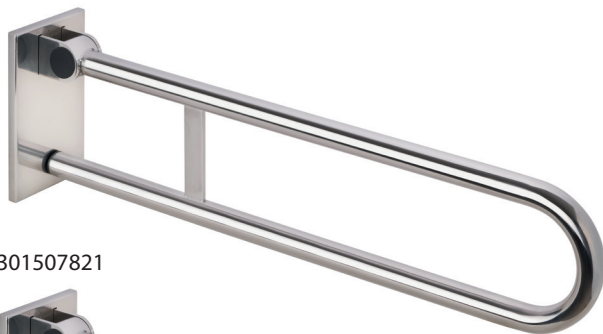

Určeno pro madla /
 Designed for grab bar /
 Entwickelt für Haltegriffe:

301507831

301507821

Parametry / Features / Eigenschaften

šířka / width / Breite:	120 mm
výška / height / Höhe:	225 mm
hloubka / depth / Tiefe:	14 mm
materiál / material / Material:	nerez / stainless steel / rostfrei
povrch. úprava / finish / Oberfläche:	lesk / polished / poliert
záruka / warranty / Garantie:	6 let / 6 years / 6 Jahre