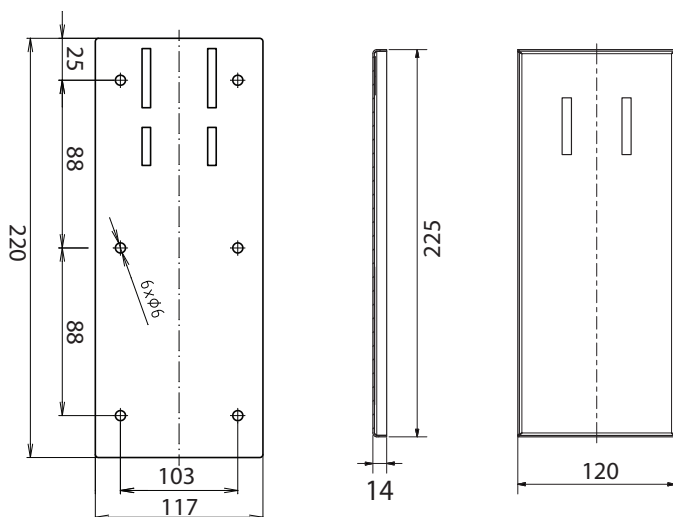

Určeno pro madla /
 Designed for grab bar /
 Entwickelt für Haltegriffe:

301507831

301507821

Parametry / Features / Eigenschaften

šířka / width / Breite:	120 mm
výška / height / Höhe:	225 mm
hloubka / depth / Tiefe:	14 mm
materiál / material / Material:	nerez / stainless steel / rostfrei
povrch. úprava / finish / Oberfläche:	lesk / polished / poliert
záruka / warranty / Garantie:	6 let / 6 years / 6 Jahre