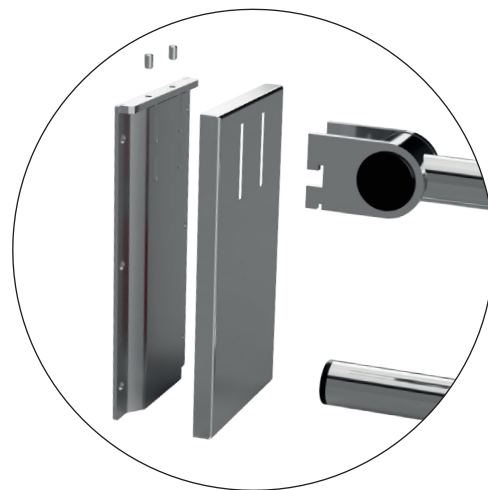

Určeno pro madla /
 Designed for grab bar /
 Entwickelt für Haltegriffe:

301507831

301507821

Parametry / Features / Eigenschaften

šířka / width / Breite:	120 mm
výška / height / Höhe:	225 mm
hloubka / depth / Tiefe:	14 mm
materiál / material / Material:	nerez / stainless steel / rostfrei
povrch. úprava / finish / Oberfläche:	lesk / polished / poliert
záruka / warranty / Garantie:	6 let / 6 years / 6 Jahre