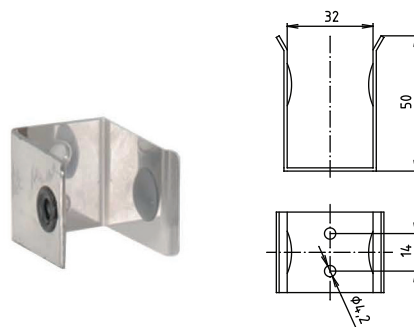

brzda / brake / Bremse:

Parametry / Features / Eigenschaften

šířka / width / Breite:	120 mm
výška / height / Höhe:	225 mm
hloubka / depth / Tiefe:	829 mm
materiál / material / Material:	nerez / stainless steel / rostfrei
povrch. úprava / finish / Oberfläche:	brus / brush / gebürstet
záruka / warranty / Garantie:	6 let / 6 years / 6 Jahre
brzda / brake / Bremse:	nerez / stainless steel / rostfrei