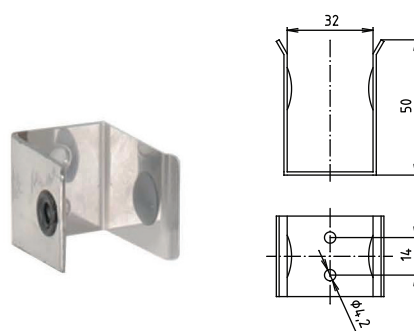

## Parametry / Features / Eigenschaften

šířka / width / Breite:	120 mm
výška / height / Höhe:	225 mm
hloubka / depth / Tiefe:	829 mm
materiál / material / Material:	nerez / stainless steel / rostfrei
povrch. úprava / finish / Oberfläche:	lesk / polished / poliert
záruka / warranty / Garantie:	6 let / 6 years / 6 Jahre
brzda / brake / Bremse:	nerez / stainless steel / rostfrei