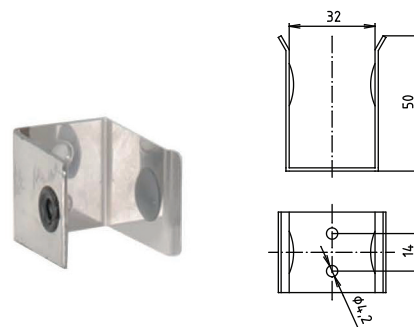

brzda / brake / Bremse:

Parametry / Features / Eigenschaften

šířka / width / Breite:	120 mm
výška / height / Höhe:	225 mm
hloubka / depth / Tiefe:	616 mm
materiál / material / Material:	nerez / stainless steel / rostfrei
povrch. úprava / finish / Oberfläche:	brus / brush / gebürstet
záruka / warranty / Garantie:	6 let / 6 years / 6 Jahre
brzda / brake / Bremse:	nerez / stainless steel / rostfrei