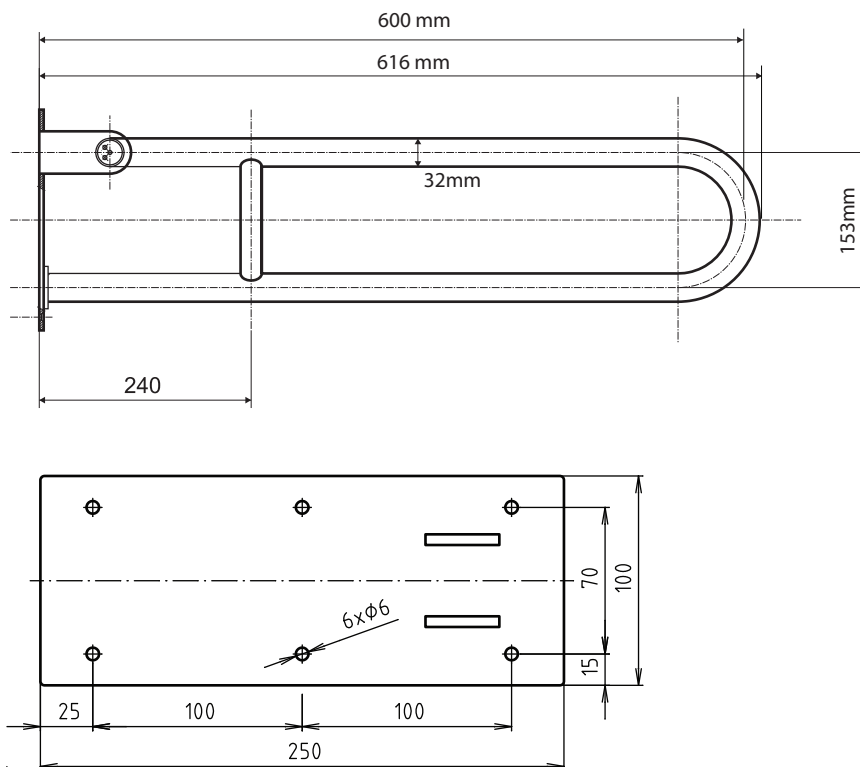

V horní poloze madlo zajišťuje aretace.

In the upper position, the handle secures the catch.

In der oberen Position sichert der Griff den Verschluss.

Parametry / Features / Eigenschaften

šířka / width / Breite:	100 mm
výška / height / Höhe:	250 mm
hloubka / depth / Tiefe:	616 mm
nosnost / load capacity / Ladekapazität:	120 kg
materiál / material / Material:	Fe
povrch. úprava / finish / Oberfläche:	komaxit / comaxit / Komaxit
barva / color / Farbe:	bílá / white / weiß
záruka / warranty / Garantie:	2 roky / 2 years / 2 Jahre