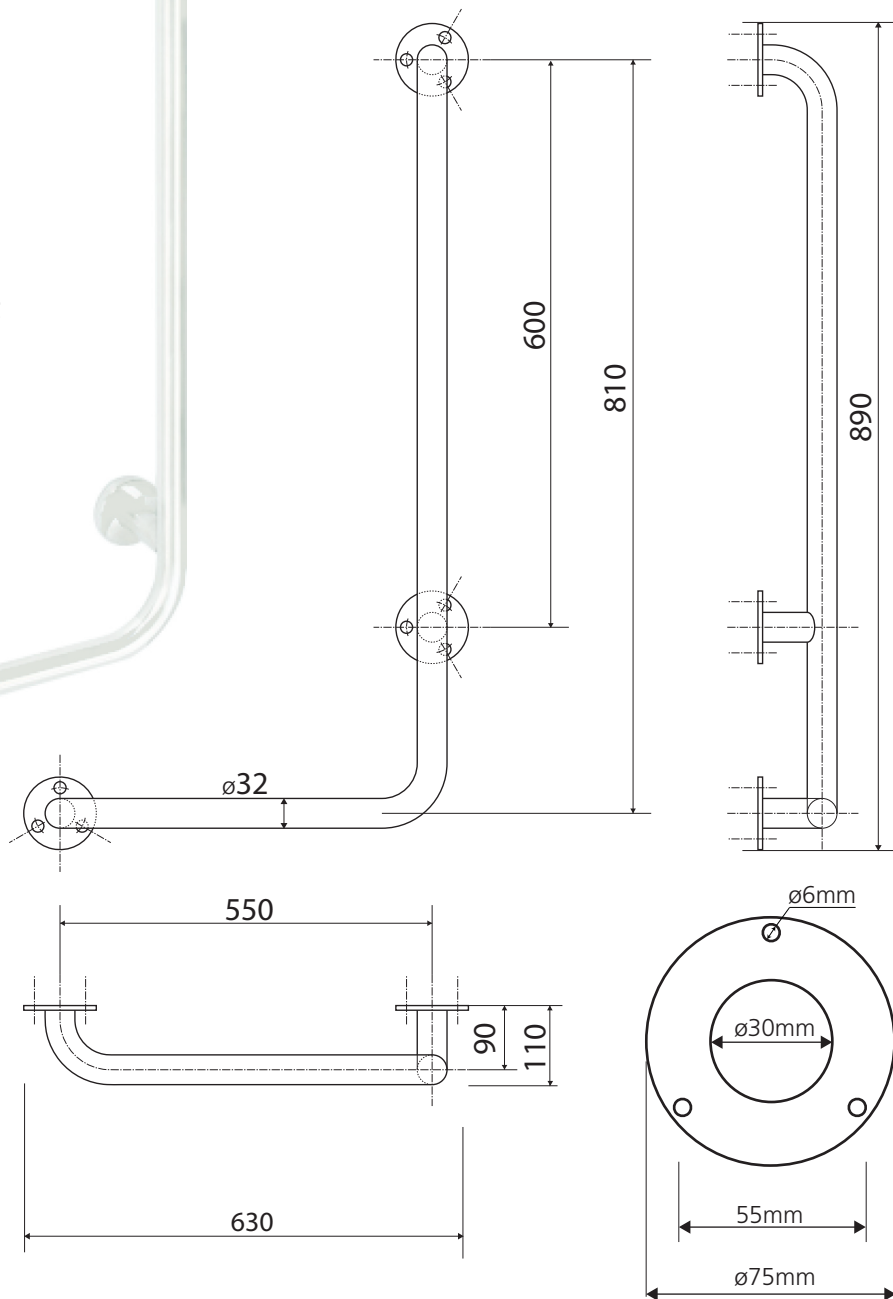

Pravé
Right
Recht

ilustrační foto /
illustration /
Illustration:

Parametry / Features / Eigenschaften

šířka / width / Breite:	605mm
výška / height / Höhe:	890mm
hloubka / depth / Tiefe:	110mm
materiál / material / Material:	Fe
povrch. úprava / finish / Oberfläche:	komaxit / comaxit / Komaxit
barva / color / Farbe:	bílá / white / weiß
záruka / warranty / Garantie:	2 roky / 2 years / 2 Jahre