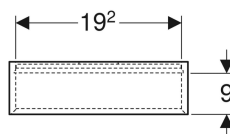

Čtvercový poličkový díl Geberit iCon

Obrázek s příkladem

Vlastnosti

- Závěsná
- S jednou pevnou poličkou
- Skryté upevnění

- Ochrana proti vlhkosti
- Dodáváno smontované

Technické údaje

Materiál | Vysoce komprimovaná třívrstvá dřevotřísková deska

Obsah dodávky

- Závěsná skříňka

- Upevňovací materiál

Pol. č.	Barva / povrch	B	H	T	
502.323.01.1	Bílá / Lakované s vysokým leskem	45 cm	46.7 cm	13.2 cm	Nové
502.323.01.3	Bílá / Lak matný	45 cm	46.7 cm	13.2 cm	Nové
502.323.JK.1	Láva / Lak matný	45 cm	46.7 cm	13.2 cm	Nové
502.323.JL.1	Písková šedá / Lakované s vysokým leskem	45 cm	46.7 cm	13.2 cm	Nové
502.323.JH.1	Dub / Melamin struktura dřeva	45 cm	46.7 cm	13.2 cm	Nové
502.323.JR.1	Ořech hickory / Melamin struktura dřeva	45 cm	46.7 cm	13.2 cm	Nové