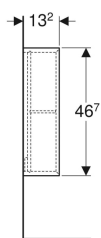

Čtvercový poličkový díl Geberit iCon

Obrázek s příkladem

Vlastnosti

- Závěsná
- S jednou pevnou poličkou
- Skryté upevnění

- Ochrana proti vlhkosti
- Dodáváno smontované

Technické údaje

Materiál | Vysoce komprimovaná třívrstvá dřevotřísková deska

Obsah dodávky

- Závěsná skříňka

- Upevňovací materiál

Pol. č.	Barva / povrch	B	H	T	
502.323.01.1	Bílá / Lakované s vysokým leskem	45 cm	46.7 cm	13.2 cm	Nové
502.323.01.3	Bílá / Lak matný	45 cm	46.7 cm	13.2 cm	Nové
502.323.JK.1	Láva / Lak matný	45 cm	46.7 cm	13.2 cm	Nové
502.323.JL.1	Písková šedá / Lakované s vysokým leskem	45 cm	46.7 cm	13.2 cm	Nové
502.323.JH.1	Dub / Melamin struktura dřeva	45 cm	46.7 cm	13.2 cm	Nové
502.323.JR.1	Ořech hickory / Melamin struktura dřeva	45 cm	46.7 cm	13.2 cm	Nové