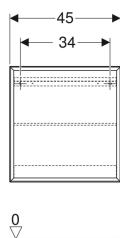

Čtvercový poličkový díl Geberit iCon

Obrázek s příkladem

Vlastnosti

- Závěsná
- S jednou pevnou poličkou
- Skryté upevnění

- Ochrana proti vlhkosti
- Dodáváno smontované

Technické údaje

Materiál | Vysoce komprimovaná třívrstvá dřevotřísková deska

Obsah dodávky

- Závěsná skříňka

- Upevňovací materiál

Pol. č.	Barva / povrch	B	H	T	
502.323.01.1	Bílá / Lakované s vysokým leskem	45 cm	46.7 cm	13.2 cm	Nové
502.323.01.3	Bílá / Lak matný	45 cm	46.7 cm	13.2 cm	Nové
502.323.JK.1	Láva / Lak matný	45 cm	46.7 cm	13.2 cm	Nové
502.323.JL.1	Písková šedá / Lakované s vysokým leskem	45 cm	46.7 cm	13.2 cm	Nové
502.323.JH.1	Dub / Melamin struktura dřeva	45 cm	46.7 cm	13.2 cm	Nové
502.323.JR.1	Ořech hickory / Melamin struktura dřeva	45 cm	46.7 cm	13.2 cm	Nové