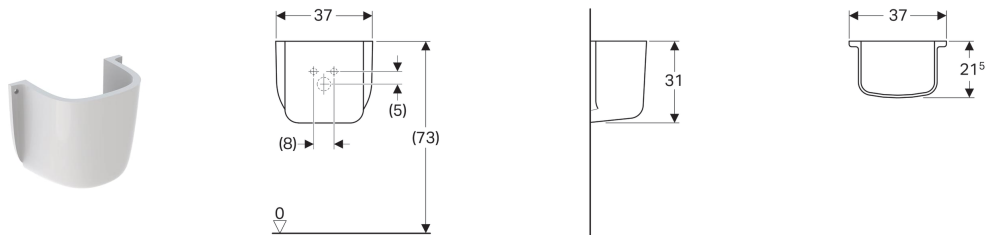

**Polosloup Geberit Bambini pro děti**

**Technické údaje**

Materiál | Sanitární keramika

**Lze objednat dodatečně**

- Upevňovací materiál

**Pol. č.**      **Povrch/barva**

296500000      Bílá NEW