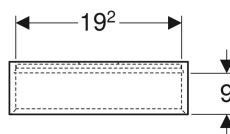

Obdélníkový nástěnný box Geberit iCon

Obrázek s příkladem

Vlastnosti

- Závěsná
- Skryté upevnění
- Ochrana proti vlhkosti

- Dodáváno smontované

Technické údaje

Materiál | Vysoce komprimovaná třívrstvá dřevotřísková deska

Obsah dodávky

- Závěsná skříňka
- Upevňovací materiál

Pol. č.	Barva / povrch	B	H	T	
502.322.01.1	Bílá / Lakované s vysokým leskem	45 cm	23.3 cm	13.2 cm	Nové
502.322.01.3	Bílá / Lak matný	45 cm	23.3 cm	13.2 cm	Nové
502.322.JH.1	Dub / Melamin struktura dřeva	45 cm	23.3 cm	13.2 cm	Nové
502.322.JK.1	Láva / Lak matný	45 cm	23.3 cm	13.2 cm	Nové
502.322.JL.1	Písková šedá / Lakované s vysokým leskem	45 cm	23.3 cm	13.2 cm	Nové
502.322.JR.1	Ořech hickory / Melamin struktura dřeva	45 cm	23.3 cm	13.2 cm	Nové