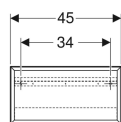

Vlastnosti

- Závěsná
- Skryté upevnění
- Ochrana proti vlhkosti

- Dodáváno smontované

Technické údaje

Materiál | Vysoce komprimovaná třívrstvá dřevotřísková deska

Obsah dodávky

- Závěsná skříňka
- Upevňovací materiál

Pol. č.	Barva / povrch	B	H	T	
502.322.01.1	Bílá / Lakované s vysokým leskem	45 cm	23.3 cm	13.2 cm	Nové
502.322.01.3	Bílá / Lak matný	45 cm	23.3 cm	13.2 cm	Nové
502.322.JH.1	Dub / Melamin struktura dřeva	45 cm	23.3 cm	13.2 cm	Nové
502.322.JK.1	Láva / Lak matný	45 cm	23.3 cm	13.2 cm	Nové
502.322.JL.1	Písková šedá / Lakované s vysokým leskem	45 cm	23.3 cm	13.2 cm	Nové
502.322.JR.1	Ořech hickory / Melamin struktura dřeva	45 cm	23.3 cm	13.2 cm	Nové

Příslušenství

- Háčky na ručníky Geberit