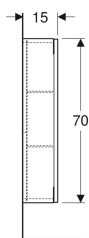

Obdélníková závěsná skříňka Geberit iCon s jedněmi dvířky

Obrázek s příkladem

Vlastnosti

- Závěsná
- S jedněmi dvířky
- Dvířka s tichým dovíráním
- Otevírání uchopením zkosené hrany nebo push-to-open
- Se dvěma skleněnými nastavitelnými poličkami

- Strana připevnění závěsu vlevo nebo vpravo
- Ochrana proti vlhkosti
- Dodáváno smontované

Technické údaje

Materiál | Vysoce komprimovaná třívrstvá dřevotřísková deska

Obsah dodávky

- Závěsná skříňka
- 2 skleněné poličky

- Upevňovací materiál

Pol. č.	Barva / povrch	B	H	T	
502.318.01.1	Bílá / Lakované s vysokým leskem	45 cm	70 cm	15 cm	Nové
502.318.01.3	Bílá / Lak matný	45 cm	70 cm	15 cm	Nové
502.318.JK.1	Láva / Lak matný	45 cm	70 cm	15 cm	Nové
502.318.JL.1	Písková šedá / Lakované s vysokým leskem	45 cm	70 cm	15 cm	Nové
502.318.JH.1	Dub / Melamin struktura dřeva	45 cm	70 cm	15 cm	Nové
502.318.JR.1	Ořech hickory / Melamin struktura dřeva	45 cm	70 cm	15 cm	Nové