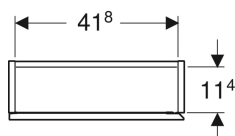

Obdélníková závěsná skříňka Geberit iCon s jedněmi dvířky

Obrázek s příkladem

Vlastnosti

- Závěsná
- S jedněmi dvířky
- Dvířka s tichým dovíráním
- Otevírání uchopením zkosené hrany nebo push-to-open
- Se dvěma skleněnými nastavitelnými poličkami

- Upevňovací materiál

Pol. č.	Barva / povrch	B	H	T	
502.318.01.1	Bílá / Lakované s vysokým leskem	45 cm	70 cm	15 cm	Nové
502.318.01.3	Bílá / Lak matný	45 cm	70 cm	15 cm	Nové
502.318.JK.1	Láva / Lak matný	45 cm	70 cm	15 cm	Nové
502.318.JL.1	Písková šedá / Lakované s vysokým leskem	45 cm	70 cm	15 cm	Nové
502.318.JH.1	Dub / Melamin struktura dřeva	45 cm	70 cm	15 cm	Nové
502.318.JR.1	Ořech hickory / Melamin struktura dřeva	45 cm	70 cm	15 cm	Nové