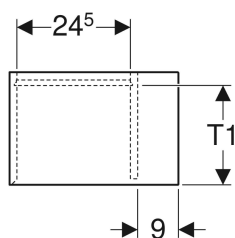

Boční prvek Geberit iCon

Obrázek s příkladem

Vlastnosti

- Závěsná
- S jednou nastavitelnou poličkou
- Ochrana proti vlhkosti

- Dodáváno smontované

Technické údaje

Materiál | Vysoce komprimovaná třívrstvá dřevotřísková deska

Obsah dodávky

- Boční skříňka
- Upevňovací materiál

Pol. č.	Barva / povrch	B	H	T	T1	
502.324.01.1	Bílá / Lakované s vysokým leskem	37 cm	40 cm	24.5 cm	21 cm	Nové
502.324.01.3	Bílá / Lak matný	37 cm	40 cm	24.5 cm	21 cm	Nové
502.324.JK.1	Láva / Lak matný	37 cm	40 cm	24.5 cm	21 cm	Nové
502.324.JL.1	Písková šedá / Lakované s vysokým leskem	37 cm	40 cm	24.5 cm	21 cm	Nové
502.324.JH.1	Dub / Melamin struktura dřeva	37 cm	40 cm	24.5 cm	21 cm	Nové
502.324.JR.1	Ořech hickory / Melamin struktura dřeva	37 cm	40 cm	24.5 cm	21 cm	Nové
502.325.01.1	Bílá / Lakované s vysokým leskem	37 cm	40 cm	27.3 cm	24 cm	Nové
502.325.01.3	Bílá / Lak matný	37 cm	40 cm	27.3 cm	24 cm	Nové
502.325.JK.1	Láva / Lak matný	37 cm	40 cm	27.3 cm	24 cm	Nové
502.325.JL.1	Písková šedá / Lakované s vysokým leskem	37 cm	40 cm	27.3 cm	24 cm	Nové
502.325.JH.1	Dub / Melamin struktura dřeva	37 cm	40 cm	27.3 cm	24 cm	Nové
502.325.JR.1	Ořech hickory / Melamin struktura dřeva	37 cm	40 cm	27.3 cm	24 cm	Nové

Příslušenství

- Háčky na ručníky Geberit

- Boční prvek o hloubce 24,5 cm pouze pro skříňku pod umývatko Geberit iCon, s jedněmi dvířky
- Boční prvek s hloubkou 27,3 cm pouze pro Geberit iCon skříňku pod umývatko, s jednou zásuvkou