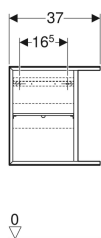

Boční prvek Geberit iCon

Obrázek s příkladem

Vlastnosti

- Závěsná
- S jednou nastavitelnou poličkou
- Ochrana proti vlhkosti

- Dodáváno smontované

Technické údaje

Materiál | Vysoce komprimovaná třívrstvá dřevotřísková deska

Obsah dodávky

- Boční skříňka
- Upevňovací materiál

Pol. č.	Barva / povrch	B	H	T	T1	
502.324.01.1	Bílá / Lakované s vysokým leskem	37 cm	40 cm	24.5 cm	21 cm	Nové
502.324.01.3	Bílá / Lak matný	37 cm	40 cm	24.5 cm	21 cm	Nové
502.324.JK.1	Láva / Lak matný	37 cm	40 cm	24.5 cm	21 cm	Nové
502.324.JL.1	Písková šedá / Lakované s vysokým leskem	37 cm	40 cm	24.5 cm	21 cm	Nové
502.324.JH.1	Dub / Melamin struktura dřeva	37 cm	40 cm	24.5 cm	21 cm	Nové
502.324.JR.1	Ořech hickory / Melamin struktura dřeva	37 cm	40 cm	24.5 cm	21 cm	Nové
502.325.01.1	Bílá / Lakované s vysokým leskem	37 cm	40 cm	27.3 cm	24 cm	Nové
502.325.01.3	Bílá / Lak matný	37 cm	40 cm	27.3 cm	24 cm	Nové
502.325.JK.1	Láva / Lak matný	37 cm	40 cm	27.3 cm	24 cm	Nové
502.325.JL.1	Písková šedá / Lakované s vysokým leskem	37 cm	40 cm	27.3 cm	24 cm	Nové
502.325.JH.1	Dub / Melamin struktura dřeva	37 cm	40 cm	27.3 cm	24 cm	Nové
502.325.JR.1	Ořech hickory / Melamin struktura dřeva	37 cm	40 cm	27.3 cm	24 cm	Nové

Příslušenství

- Háčky na ručníky Geberit

- Boční prvek o hloubce 24,5 cm pouze pro skříňku pod umývatko Geberit iCon, s jedněmi dvířky
- Boční prvek s hloubkou 27,3 cm pouze pro Geberit iCon skříňku pod umývatko, s jednou zásuvkou