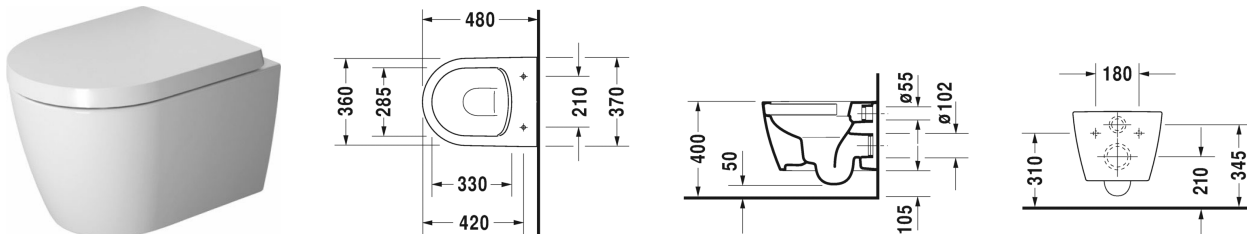

ME by Starck Závěsné WC Compact Duravit Rimless® #
 253009..00 / 253009..00 / 253009..00 / 253009..00

| < 370 mm > |

Závěsné WC Compact Duravit Rimless®	Rozměr	Váha	Objednáací číslo
rimless, klozet s hlubokým splachováním, včetně upevnění Durafix, UWL třída 1			
Barvy			
00 Bílá 20 Hygienická bílá (antibakteriálně působící keramická glazura) 26 White/White Satin Matt 90 Bílá HygieneGlaze/Bílá saténově bílá mat			
Varianta			
◆ vnitřní barva Bílá, vnější barva Bílá, 4,5 l	370 x 480 mm	23,600 kg	253009..00
◆ vnitřní barva Bílá, vnější barva Bílá, 4,5 l	370 x 480 mm	23,600 kg	253009..00
◆ vnitřní barva Bílá, vnější barva Bílá hedvábný mat, 4,5 l	370 x 480 mm	23,600 kg	253009..00
n u l vnitřní barva Bílá, vnější barva Bílá hedvábný mat, 4,5 l	370 x 480 mm	23,600 kg	253009..00
Infobox			
Durafix 2 pro skryté upevnění je součástí dodávky			
Sanitární keramika se speciálním povrchem WonderGliss zůstává čistá a dobře vypadající po dlouhou dobu. Pokud chcete objednat povrchovou úpravu WonderGliss vložte za objednáací číslo "1".			
Příslušenství keramika			
WC sedátko odnímatelné, závěsy ušlechtilá ocel, se sklápěcí automatikou		2,000 kg	002019
WC sedátko závěsy ušlechtilá ocel, bez sklápěcí automatiky		2,000 kg	002011
Upevnění pro závěsný bidet a závěsné WC	Ø 12 x 180 mm	0,200 kg	006500
Příslušenství			
Protihluková sada pro závěsné WC		0,300 kg	005064