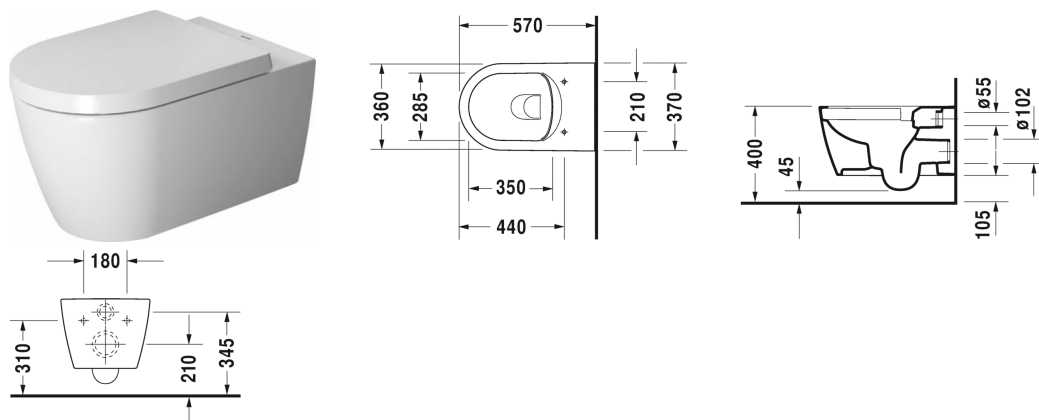

ME by Starck Závěsné WC Duravit Rimless® # 252909..00 /  
252909..00 / 252909..00 / 252909..00

| < 370 mm > |

Závěsné WC Duravit Rimless®	Rozměr	Váha	Objednací číslo
rimless, klozet s hlubokým splachováním, včetně upevnění Durafix, UWL třída 1			
<b>Barvy</b>			
00 Bílá 20 Hygienická bílá (antibakteriálně působící keramická glazura) 26 White/White Satin Matt 90 Bílá HygieneGlaze/Bílá saténově bílá mat			
<b>Varianta</b>			
● vnitřní barva Bílá, vnější barva Bílá, 4,5 l	370 x 570 mm	26,000 kg	252909..00
● vnitřní barva Bílá, vnější barva Bílá, 4,5 l	370 x 570 mm	26,000 kg	252909..00
● vnitřní barva Bílá, vnější barva Bílá hedvábný mat, 4,5 l	370 x 570 mm	26,000 kg	252909..00
● vnitřní barva Bílá, vnější barva Bílá hedvábný mat, 4,5 l	370 x 570 mm	26,000 kg	252909..00
<b>Infobox</b>			
Durafix 2 pro skryté upevnění je součástí dodávky			
Sanitární keramika se speciálním povrchem WonderGliss zůstává čistá a dobře vypadající po dlouhou dobu. Pokud chcete objednat povrchovou úpravu WonderGliss vložte za objednáací číslo "1".			
<b>Příslušenství keramika</b>			
WC sedátko odnímatelné, závěsy ušlechtilá ocel, se sklápěcí automatikou		2,100 kg	002009
WC sedátko závěsy ušlechtilá ocel, bez sklápěcí automatiky		2,100 kg	002001
Upevnění pro závěsný bidet a závěsné WC	Ø 12 x 180 mm	0,200 kg	006500
<b>Příslušenství</b>			
Protihluková sada pro závěsné WC		0,300 kg	005064

**ME by Starck Závěsné WC Duravit Rimless® # 252909..00 /  
252909..00 / 252909..00 / 252909..00**

---

|< 370 mm >|

---

*Na všech výkresech jsou uvedeny všechny potřebné rozměry (mm), které podléhají běžným tolerancím. Přesné rozměry lze zjistit pouze přímo na výrobku.*