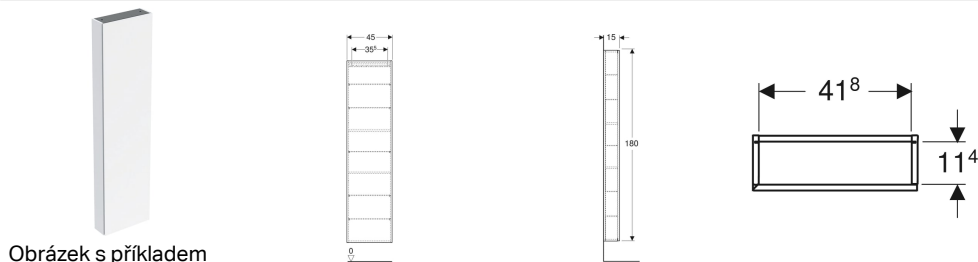

Vysoká skříňka Geberit iCon s jedněmi dvířky a vnitřním zrcadlem, zkrácené vyložení

Vlastnosti

- Závěsná
- S jedněmi dvířky
- Dvířka s tichým dovíráním
- Otevírání uchopením zkosené hrany nebo push-to-open
- S pěti skleněnými nastavitelnými poličkami
- Dvířka s vnitřním zrcadlem

- Se dvěma pevnými poličkami
- Strana připevnění závěsu vlevo nebo vpravo
- Úhel otevření dveří 155°
- Ochrana proti vlhkosti
- Dodáváno smontované

Technické údaje

Materiál | Vysoce komprimovaná třívrstvá dřevotřísková deska

Obsah dodávky

- Vysoká skříňka
- 5 skleněných nastavitelných poliček
- Upevňovací materiál

Pol. č.	Barva / povrch	B	H	T	
502.317.01.1	Bílá / Lakované s vysokým leskem	45 cm	180 cm	15 cm	Nové
502.317.01.3	Bílá / Lak matný	45 cm	180 cm	15 cm	Nové
502.317.JK.1	Láva / Lak matný	45 cm	180 cm	15 cm	Nové
502.317.JL.1	Písková šedá / Lakované s vysokým leskem	45 cm	180 cm	15 cm	Nové
502.317.JH.1	Dub / Melamin struktura dřeva	45 cm	180 cm	15 cm	Nové
502.317.JR.1	Ořech hickory / Melamin struktura dřeva	45 cm	180 cm	15 cm	Nové