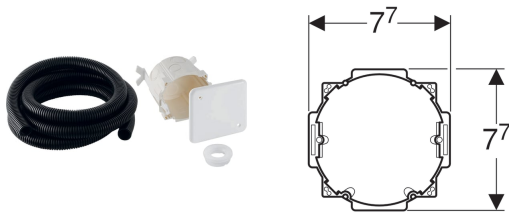

**Souprava pro hrubou montáž s krabicí pod omítku, pro odsávání zápachu Geberit DuoFresh**

**Obsah dodávky**

- Víko pro krabici pod omítku

- Krabice pod omítku pro předvrtaný otvor  $\varnothing$  76 mm
- Trubková chránička délka 1,7 m
- Záslepka
- Zajišťovací svorka