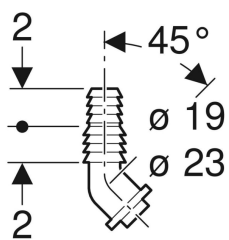

Hadicová přípojka Geberit pro zápachovou uzávěrku na omítku pro zařízení

Obrázek s příkladem

Technické údaje

Materiál

Plast

Pol. č.	Barva / povrch	d, ø
242.691.11.1	Alpská bílá	19 mm