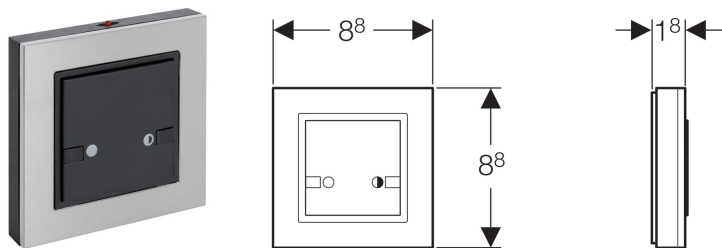

Geberit radiové tlačítko pro elektronická ovládání splachování

Účel použití

- K ručnímu, bezdrátovému ovládání splachování splachovacích nádržek pod omítku Geberit Sigma 12 cm přes elektronické ovládání WC Geberit

Vlastnosti

- Možnost spouštění 2 množství splachování
- Napájení z baterie
- Snadná montáž a servis

Technické údaje

Provozní napětí	3 V DC
Rádiová frekvence	868.4 MHz
Rádiový dosah	10 m

Obsah dodávky

- 2 alkalické manganové baterie typu AAA, 1,5 V
- Upevňovací materiál

Pol. č.	B	H	T
241.568.00.1	8.8 cm	8.8 cm	1.8 cm