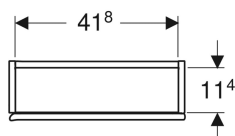

## Čtvercová závěsná skříňka Geberit iCon s jedněmi dvířky

Obrázek s příkladem

### Obsah dodávky

- Závěsná skříňka
- Skleněná nastavitelná polička
- Upevňovací materiál

Pol. č.	Barva / povrch	B	H	T	
502.319.01.1	Bílá / Lakované s vysokým leskem	45 cm	46.7 cm	15 cm	Nové
502.319.01.3	Bílá / Lak matný	45 cm	46.7 cm	15 cm	Nové
502.319.JK.1	Láva / Lak matný	45 cm	46.7 cm	15 cm	Nové
502.319.JL.1	Písková šedá / Lakované s vysokým leskem	45 cm	46.7 cm	15 cm	Nové
502.319.JH.1	Dub / Melamin struktura dřeva	45 cm	46.7 cm	15 cm	Nové
502.319.JR.1	Ořech hickory / Melamin struktura dřeva	45 cm	46.7 cm	15 cm	Nové