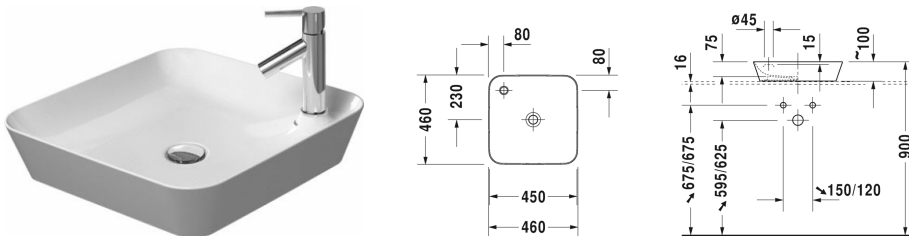

Cape Cod Umyvadlová mísa # 234046..00 / 234046..00 / 234046..00

| < 460 mm > |

Umyvadlová mísa	Rozměr	Váha	Objednáací číslo
s armaturovým ostrůvkem, bez přetoku, 460 mm			
Barvy			
00 Bílá 26 White/White Satin Matt 32 White Satin Matt			
Varianta			
● vnitřní barva Bílá, vnější barva Bílá	460 x 460 mm	8,000 kg	234046..00
● vnitřní barva Bílá, vnější barva Bílá hedvábný mat	460 x 460 mm	8,000 kg	234046..00
● vnitřní barva Bílá hedvábný mat, vnější barva Bílá hedvábný mat	460 x 460 mm	8,000 kg	234046..00
Infobox			
Vyrobeno ze speciální hmoty DuraCeram, Duravit doporučuje následující armatury pro #234046: Duravit C.1 - M #C11020, Hansa #03092273, Hansgrohe Metris 110 #31080000, Metris 200 #31183000, Talis 150 #32052000, Axor Starck Organic #12011000, Axor Starck #10003000			
Sanitární keramika se speciálním povrchem WonderGliss zůstává čistá a dobře vypadající po dlouhou dobu. Pokud chcete objednat povrchovou úpravu WonderGliss vložte za objednáací číslo "1".			
Příslušenství			
Průtokový ventil neuzavíratelný pro umyvadla bez přetoku	50 mm	0,300 kg	005024
Designový sifon		1,500 kg	005036
Vhodné produkty			
Skříňka pod umyvadlo stojící 1 variabilní deska, 1 kus nábytku s dveřmi a policovým prvkem na straně, 1120 x 570 mm	1120 x 570 mm		CC9533
Skříňka pod umyvadlo stojící 1 variabilní deska, 1 polička dole, 1120 x 570 mm	1120 x 570 mm		CC9532
Skříňka pod umyvadlo pod desku 1 zásuvka, 700 x 548 mm	700 x 548 mm		H25511
Skříňka pod umyvadlo pod desku 2 zásuvky, vnitřní zásuvka včetně výřezu pro sifon a krytu, 900 x 548 mm	900 x 548 mm		H25518
Skříňka pod umyvadlo pod desku 2 zásuvky, vnitřní zásuvka včetně výřezu pro sifon a krytu, 1000 x 548 mm	1000 x 548 mm		H25519