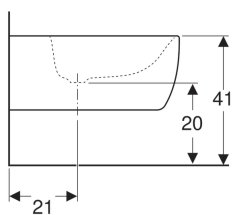

Závěsný bidet Geberit iCon, uzavřený tvar

Účel použití

- Pro jedno otvorové armatury s flexibilními připojovacími hadicemi

Vlastnosti

- Závěsná
- Skrytý přívod vody

- Uzavřený tvar

Technické údaje

Materiál | Sanitární keramika

Obsah dodávky

- Upevňovací materiál

Pol. č.	Povrch/barva	B	H	T	Přepad	
234000000	Bílá	35.5 cm	23.5 cm	54 cm	Viditelně	NEW
234000600	KeraTect / Bílá	35.5 cm	23.5 cm	54 cm	Viditelně	NEW