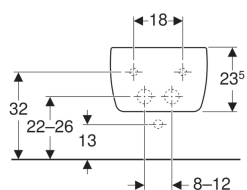

Závěsný bidet Geberit iCon, uzavřený tvar

Účel použití

- Pro jedno otvorové armatury s flexibilními připojovacími hadicemi

Vlastnosti

- Závěsná
- Skrytý přívod vody

- Uzavřený tvar

Technické údaje

Materiál | Sanitární keramika

Obsah dodávky

- Upevňovací materiál

Pol. č.	Povrch/barva	B	H	T	Přepad	
234000000	Bílá	35.5 cm	23.5 cm	54 cm	Viditelně	NEW
234000600	KeraTect / Bílá	35.5 cm	23.5 cm	54 cm	Viditelně	NEW