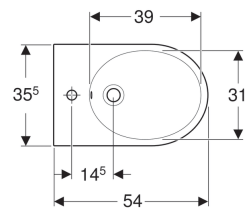

Závěsný bidet Geberit iCon, uzavřený tvar

Účel použití

- Pro jedno otvorové armatury s flexibilními připojovacími hadicemi

Vlastnosti

- Závěsná
- Skrytý přívod vody

- Uzavřený tvar

Technické údaje

Materiál | Sanitární keramika

Obsah dodávky

- Upevňovací materiál

Pol. č.	Povrch/barva	B	H	T	Přepad	
234000000	Bílá	35.5 cm	23.5 cm	54 cm	Viditelně	NEW
234000600	KeraTect / Bílá	35.5 cm	23.5 cm	54 cm	Viditelně	NEW