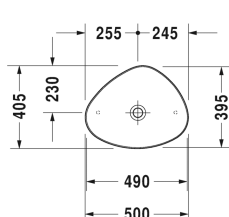

Cape Cod Umyvadlová mísa # 233950..00 / 233950..00 / 233950..00

| < 500 mm > |

Umyvadlová mísa	Rozměr	Váha	Objednáací číslo
bez plochy pro armaturu, bez přetoku, 500 mm			
Barvy			
00 Bílá 26 White/White Satin Matt 32 White Satin Matt			
Varianta			
☒ vnitřní barva Bílá, vnější barva Bílá	500 x 405 mm	6,100 kg	233950..00
☒ vnitřní barva Bílá, vnější barva Bílá hedvábný mat	500 x 405 mm	6,100 kg	233950..00
☒ vnitřní barva Bílá hedvábný mat, vnější barva Bílá hedvábný mat	500 x 405 mm	6,100 kg	233950..00
Infobox			
Vyrobeno ze speciální hmoty DuraCeram, Pro #233950 doporučuje Duravit následující armatury: Duravit C.1 - L #C11030, C.1 - XL #C11040, Hansgrohe Logis 190 #71090000, Axor Starck 10103000 a Grohe EUD Joystick #23428000			
Sanitární keramika se speciálním povrchem WonderGliss zůstává čistá a dobře vypadající po dlouhou dobu. Pokud chcete objednat povrchovou úpravu WonderGliss vložte za objednáací číslo "1".			
Příslušenství			
Průtokový ventil neuzavíratelný pro umyvadla bez přetoku	50 mm	0,300 kg	005024
Designový sifon		1,500 kg	005036
Vhodné produkty			
Skříňka pod umyvadlo stojící 1 variabilní deska, 1 kus nábytku s dveřmi a policovým prvkem na straně, 1120 x 570 mm	1120 x 570 mm		CC9533
Skříňka pod umyvadlo stojící 1 variabilní deska, 1 polička dole, 1120 x 570 mm	1120 x 570 mm		CC9532
Skříňka pod umyvadlo stojící 1 variabilní deska, 1 polička dole, 700 x 480 mm	700 x 480 mm		CC9534
Skříňka pod umyvadlo pod desku 1 zásuvka, 700 x 548 mm	700 x 548 mm		H25511
Skříňka pod umyvadlo pod desku 2 zásuvky, vnitřní zásuvka včetně výřezu pro sifon a krytu, 600 x 550 mm	600 x 550 mm		KT5215