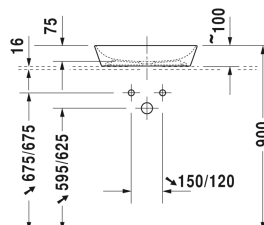

Cape Cod Umyvadlová mísa # 233950..00 / 233950..00 / 233950..00

| < 500 mm > |

Umyvadlová mísa	Rozměr	Váha	Objednáací číslo
bez plochy pro armaturu, bez přetoku, 500 mm			
Barvy			
00 Bílá 26 White/White Satin Matt 32 White Satin Matt			
Varianta			
☒ vnitřní barva Bílá, vnější barva Bílá	500 x 405 mm	6,100 kg	233950..00
☒ vnitřní barva Bílá, vnější barva Bílá hedvábný mat	500 x 405 mm	6,100 kg	233950..00
☒ vnitřní barva Bílá hedvábný mat, vnější barva Bílá hedvábný mat	500 x 405 mm	6,100 kg	233950..00
Infobox			
Vyrobeno ze speciální hmoty DuraCeram, Pro #233950 doporučuje Duravit následující armatury: Duravit C.1 - L #C11030, C.1 - XL #C11040, Hansgrohe Logis 190 #71090000, Axor Starck 10103000 a Grohe EUD Joystick #23428000			
Sanitární keramika se speciálním povrchem WonderGliss zůstává čistá a dobře vypadající po dlouhou dobu. Pokud chcete objednat povrchovou úpravu WonderGliss vložte za objednáací číslo "1".			
Příslušenství			
Průtokový ventil neuzavíratelný pro umyvadla bez přetoku	50 mm	0,300 kg	005024
Designový sifon		1,500 kg	005036
Vhodné produkty			
Skříňka pod umyvadlo stojící 1 variabilní deska, 1 kus nábytku s dveřmi a policovým prvkem na straně, 1120 x 570 mm	1120 x 570 mm		CC9533
Skříňka pod umyvadlo stojící 1 variabilní deska, 1 polička dole, 1120 x 570 mm	1120 x 570 mm		CC9532
Skříňka pod umyvadlo stojící 1 variabilní deska, 1 polička dole, 700 x 480 mm	700 x 480 mm		CC9534
Skříňka pod umyvadlo pod desku 1 zásuvka, 700 x 548 mm	700 x 548 mm		H25511
Skříňka pod umyvadlo pod desku 2 zásuvky, vnitřní zásuvka včetně výřezu pro sifon a krytu, 600 x 550 mm	600 x 550 mm		KT5215