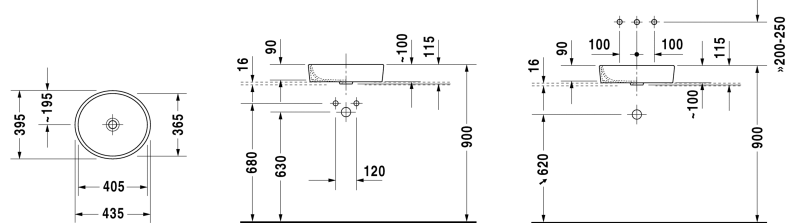

**Aufsatzbecken # 232144..00**

| &lt; 440 mm &gt; |

Aufsatzbecken	Größe	Gewicht	Bestellnummer
geschliffen, ohne Überlauf, ohne Hahnlochbank, Befestigung inklusive, 440 mm			
<b>Farben</b>			
00 Weiss			
<b>Variante</b>			
☒ Befestigung inklusive, ohne Überlauf, ohne Hahnlochbank, geschliffen	440 x 400 mm	7,500 kg	232144..00
Sanitärkeramiken mit der speziellen WonderGliss Oberflächen Ausführung bleiben sauber und gut aussehend für eine lange Zeit. Wenn Sie WonderGliss bestellen fügen Sie bitte eine "1" als elfte Ziffer zur Bestellnummer hinzu.			
<b>Zubehör</b>			
Schaftventil	50 mm	0,300 kg	005024
Design Siphon		1,500 kg	005036
Design Eckventil inklusive Rosette	1/2" mm	0,500 kg	003045
<b>Ausschreibungstext</b>			
DURAVIT Starck 2 Aufsatzbecken Design by Philippe Starck, ohne Überlauf aus Sanitärkeramik ohne Hahnlochbank. Leicht ovale Beckenform, Innenbecken Maß 405x365mm, inklusive Befestigung. Abmessungen(BxTxH)435x395x115mm. Weiß. Best.Nr. 2321440000			

Alle Zeichnungen enthalten alle notwendigen Maße (mm), die den üblichen Toleranzen unterliegen. Exakte Maße können nur am Produkt abgenommen werden.